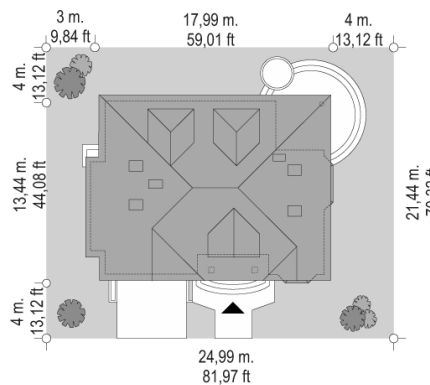

CENA PROJEKTU: 1110.00 $

	Energy-saving package	bezpł.
	Ventilation and fireplace package	90
	Central vacuum package	70
	The electronic version of the project	120
	Solar installation package	70
	Underfloor heating package	80
	Heat pump package	70
	Water jacket package	70
	Boiler for solid fuel package	80
	Air conditioning package	80
	Fencing projects	140
	Septic tanks sealed package	bezpł.

Seclusion 2 is a single-family house for a family of five people. It is house with an attractive, spreading block of mild hipped roof with large dormers. There is also an extensive front arcade and a covered terrace with a fireplace, which from the garden side protect against rain or too harsh sun. In the kitchen and dining room designed bay windows, columns and wooden entablature - they give a squat, sedate nature. The advantage of Seclusion 2 house plan is a large dining room with access to the garden and a garage with additional space on the side. Laboratory has a version of the draft Seclusion 2 in mirror image. Seclusion 2 house is also available in a mirror version.