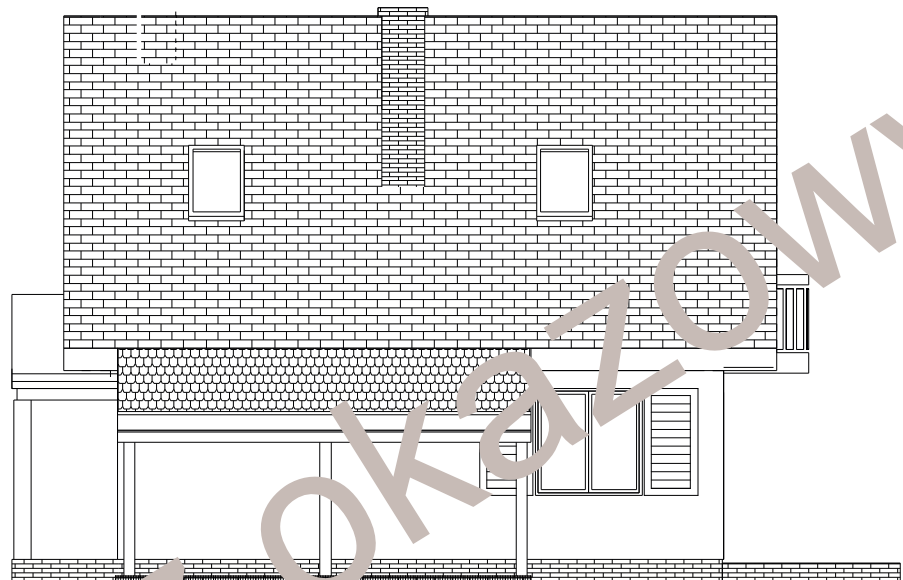

Przedstawiony rysunek jest chroniony prawem autorskim firmy MG PROJEKT
 03-112 Warszawa ul.Uczniowska 14 tel.022-676-66-83 0-600-392-884

Elewacja frontowa :

Elewacja boczna :

Elewacja ogrodowa :

Elewacja boczna :