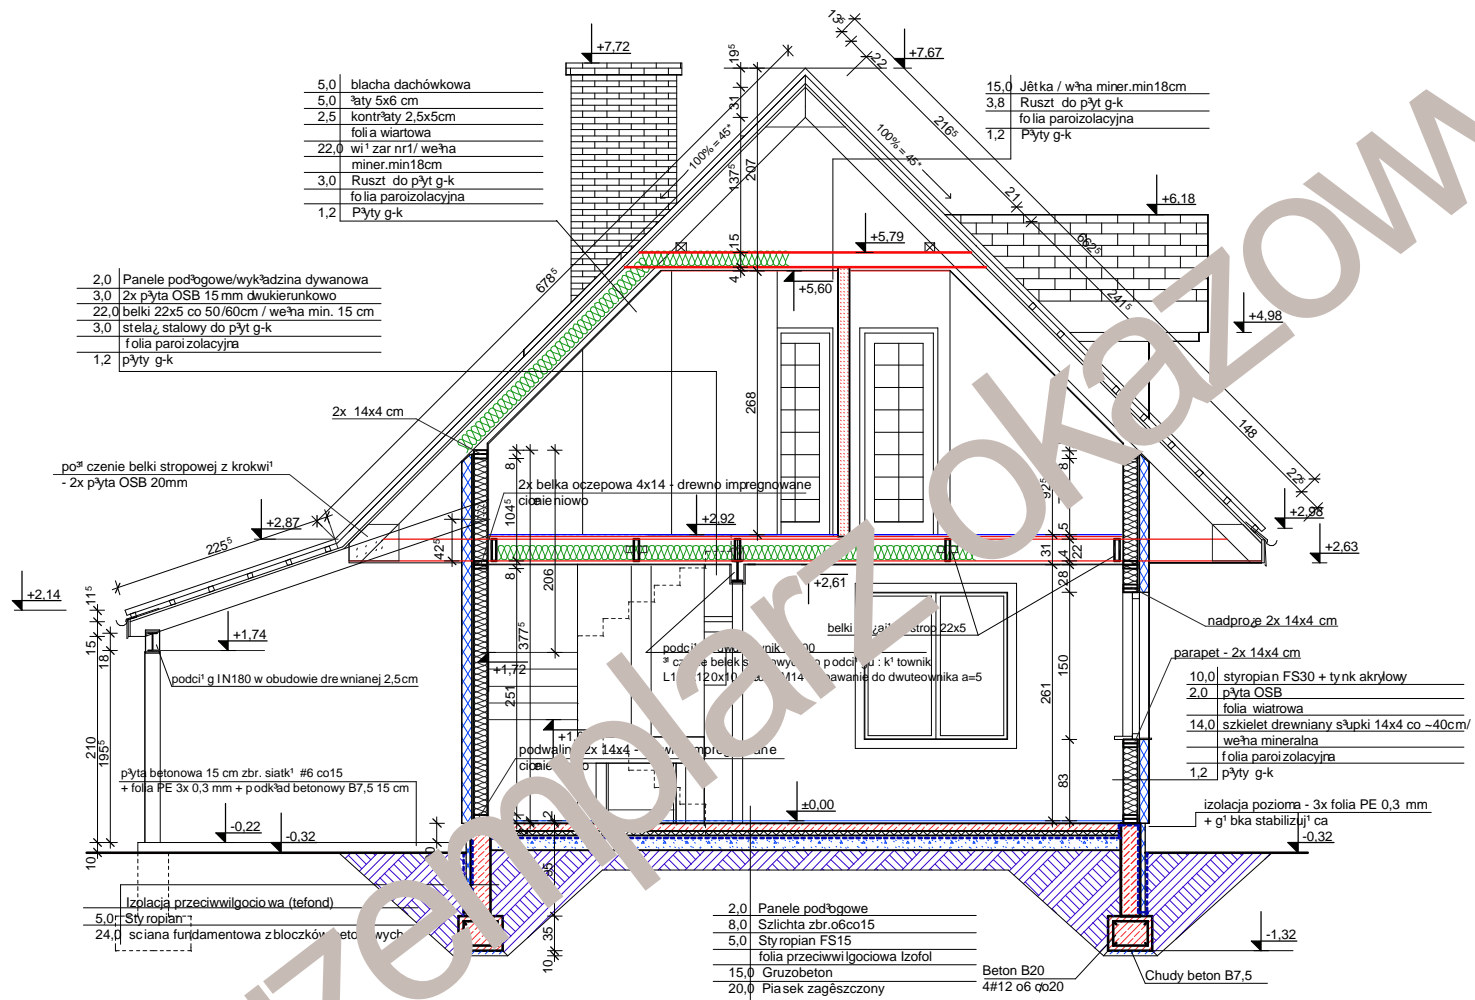

Przedstawiony rysunek jest chroniony prawem autorskim firmy MG PROJEKT
 03-112 Warszawa ul.Uczniowska 14 tel.022-676-66-83 0-600-392-884

Elewacja frontowa :

Elewacja boczna :

Elewacja ogrodowa :

Elewacja boczna :