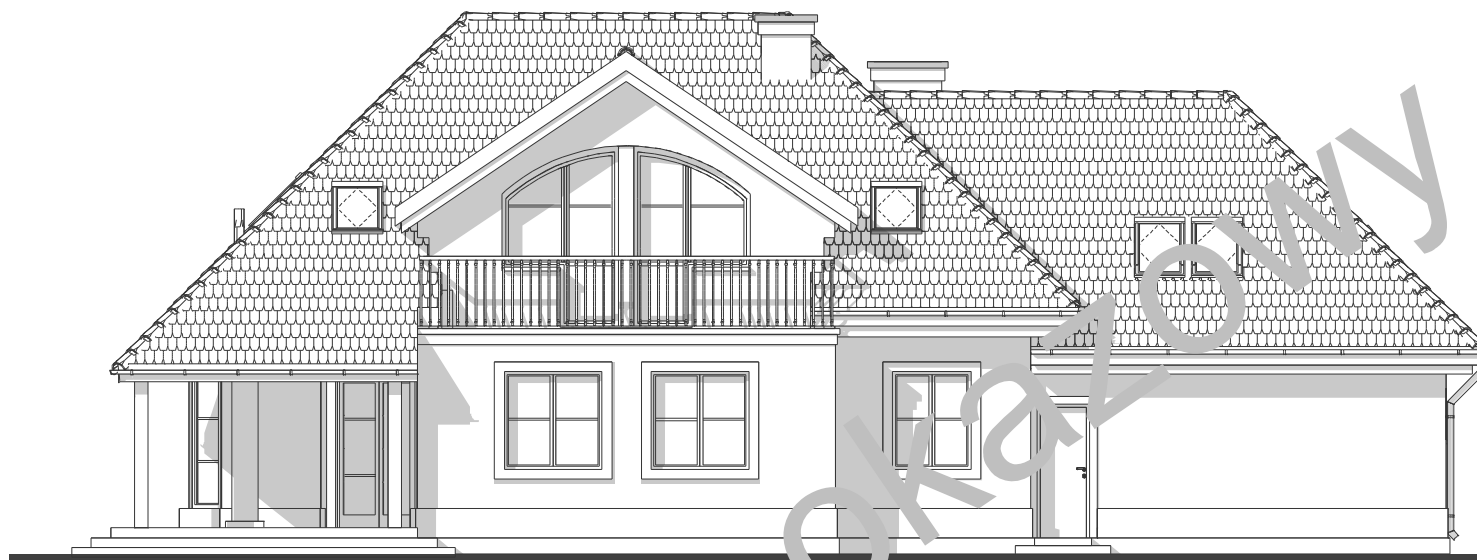

Przedstawiony rysunek jest chroniony prawem autorskim firmy MG PROJEKT
 03-112 Warszawa ul.Uczniowska 14 tel.022-676-66-83 0-600-392-884

Przedstawiony rysunek jest chroniony prawem autorskim firmy MG PROJEKT
 03-112 Warszawa ul. Uczniowska 14 tel. 022-676-66-83 0-600-392-884

elewacja tylna - (ogrodowa)

elewacja frontowa

elewacja boczna

elewacja boczna