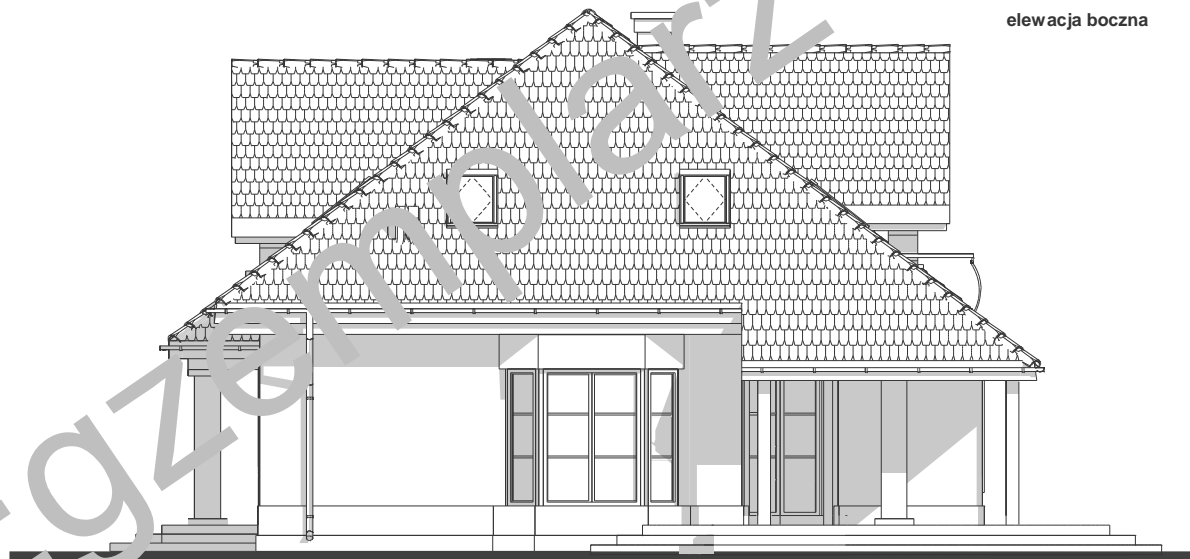

Przedstawiony rysunek jest chroniony prawem autorskim firmy MG PROJEKT
 03-112 Warszawa ul.Uczniowska 14 tel.022-676-66-83 0-600-392-884

Przedstawiony rysunek jest chroniony prawem autorskim firmy MG PROJEKT
 03-112 Warszawa ul. Uczniowska 14 tel. 022-676-66-83 0-600-392-884

elewacja tylna - (ogrodowa)

elewacja frontowa

elewacja boczna

elewacja boczna