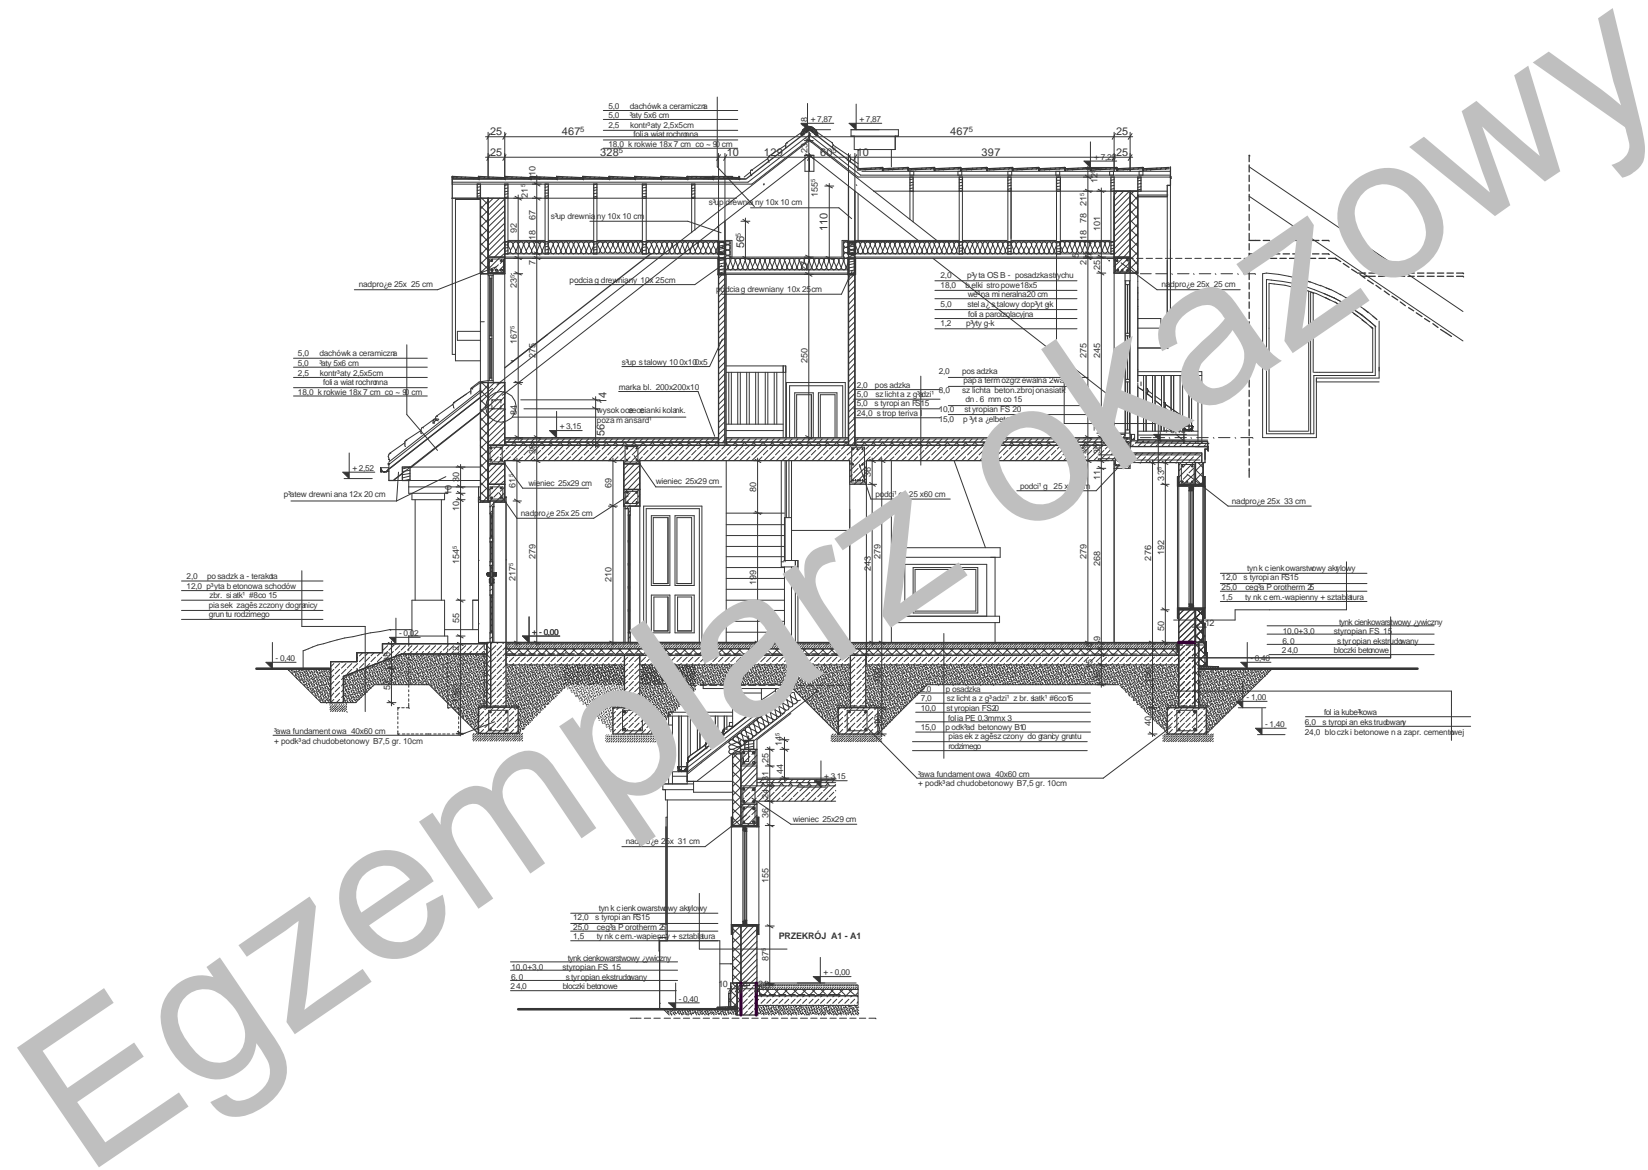

Przedstawiony rysunek jest chroniony prawem autorskim firmy MG PROJEKT
 03-112 Warszawa ul.Uczniowska 14 tel.022-676-66-83 0-600-392-884

Przedstawiony rysunek jest chroniony prawem autorskim firmy MG PROJEKT
 03-112 Warszawa ul. Uczniowska 14 tel. 022-676-66-83 0-600-392-884

elewacja tylna - (ogrodowa)

elewacja frontowa

elewacja boczna

elewacja boczna