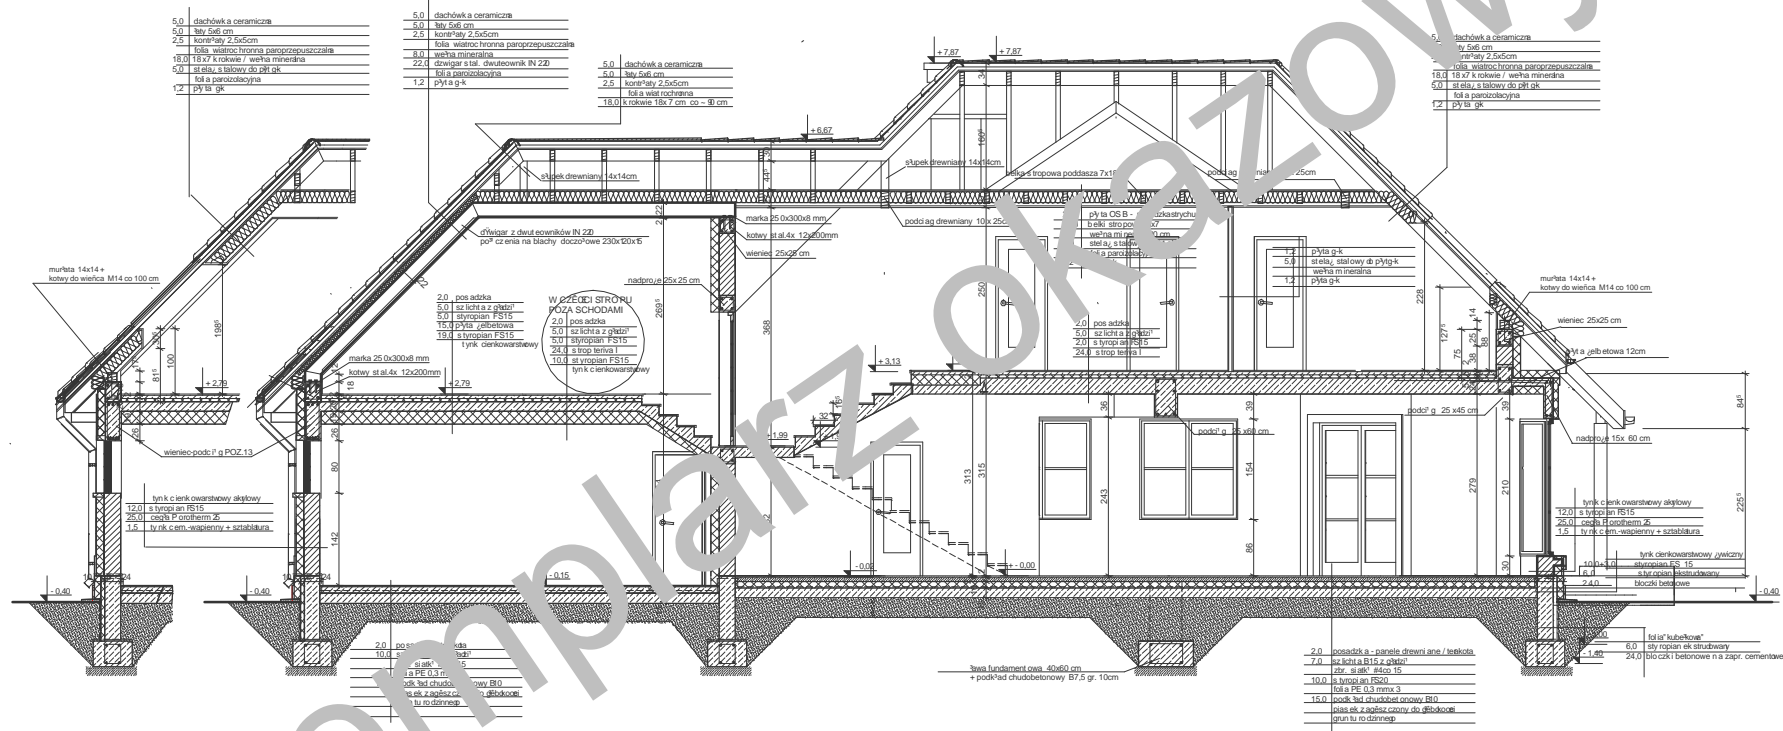

Przedstawiony rysunek jest chroniony prawem autorskim firmy MG PROJEKT
 03-112 Warszawa ul.Uczniowska 14 tel.022-676-66-83 0-600-392-884

Przedstawiony rysunek jest chroniony prawem autorskim firmy MG PROJEKT
 03-112 Warszawa ul. Uczniowska 14 tel. 022-676-66-83 0-600-392-884

elewacja tylna - (ogrodowa)

elewacja frontowa

elewacja boczna

elewacja boczna