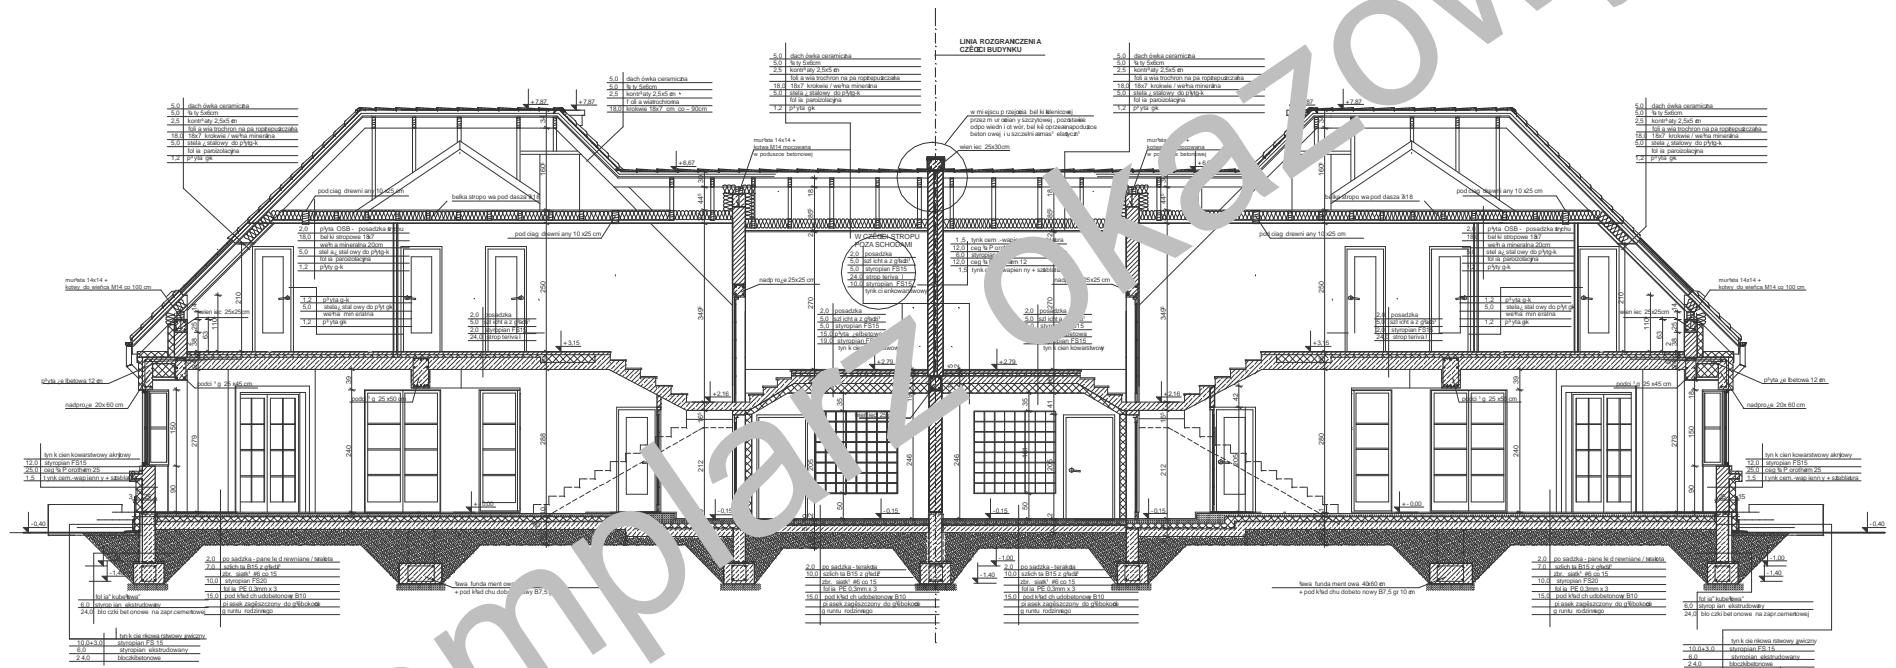

Przedstawiony rysunek jest chroniony prawem autorskim firmy MG PROJEKT
 03-112 Warszawa ul.Uczniowska 14 tel.022-676-66-83 0-600-392-884

Przedstawiony rysunek jest chroniony prawem autorskim firmy MG PROJEKT
 03-112 Warszawa ul.Uczniowska 14 tel.022-676-66-83 0-600-392-884

Przedstawiony rysunek jest chroniony prawem autorskim firmy MG PROJEKT
 03-112 Warszawa ul.Uczniowska 14 tel.022-676-66-83 0-600-392-884

elewacja frontowa :

elewacja ogrodowa :

elewacja boczna :

elewacja boczna :