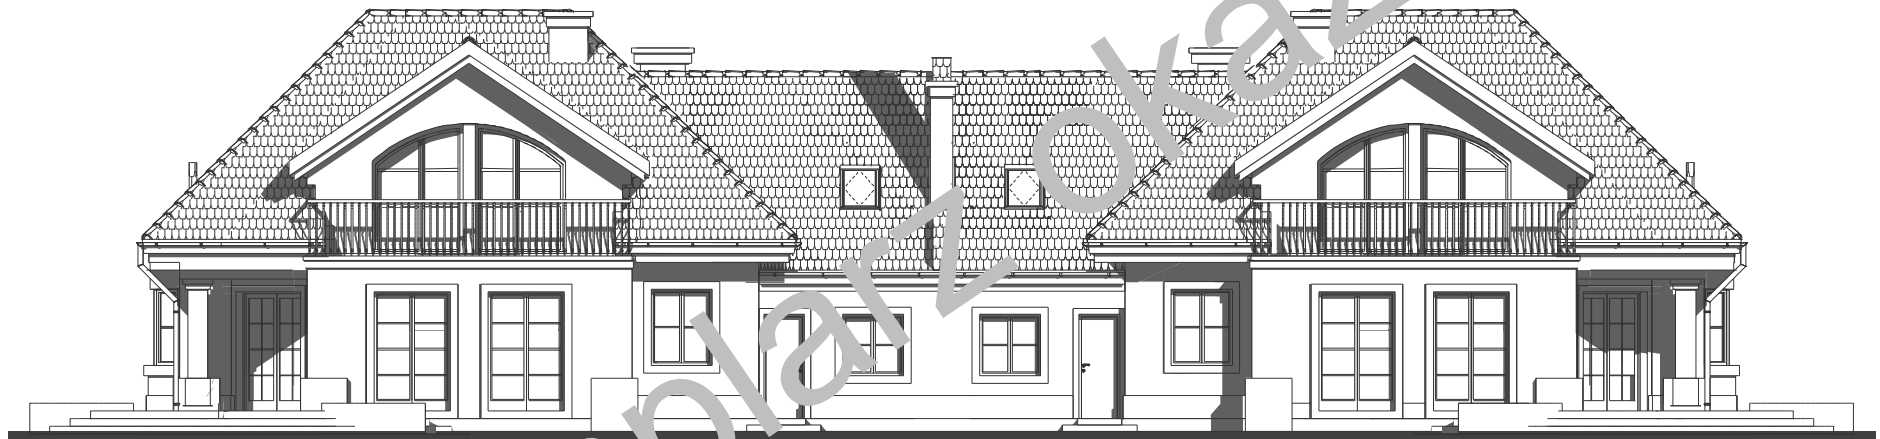

Przedstawiony rysunek jest chroniony prawem autorskim firmy MG PROJEKT
 03-112 Warszawa ul.Uczniowska 14 tel.022-676-66-83 0-600-392-884

Przedstawiony rysunek jest chroniony prawem autorskim firmy MG PROJEKT
 03-112 Warszawa ul.Uczniowska 14 tel.022-676-66-83 0-600-392-884

Przedstawiony rysunek jest chroniony prawem autorskim firmy MG PROJEKT
 03-112 Warszawa ul.Uczniowska 14 tel.022-676-66-83 0-600-392-884

elewacja frontowa :

elewacja ogrodowa :

elewacja boczna :

elewacja boczna :