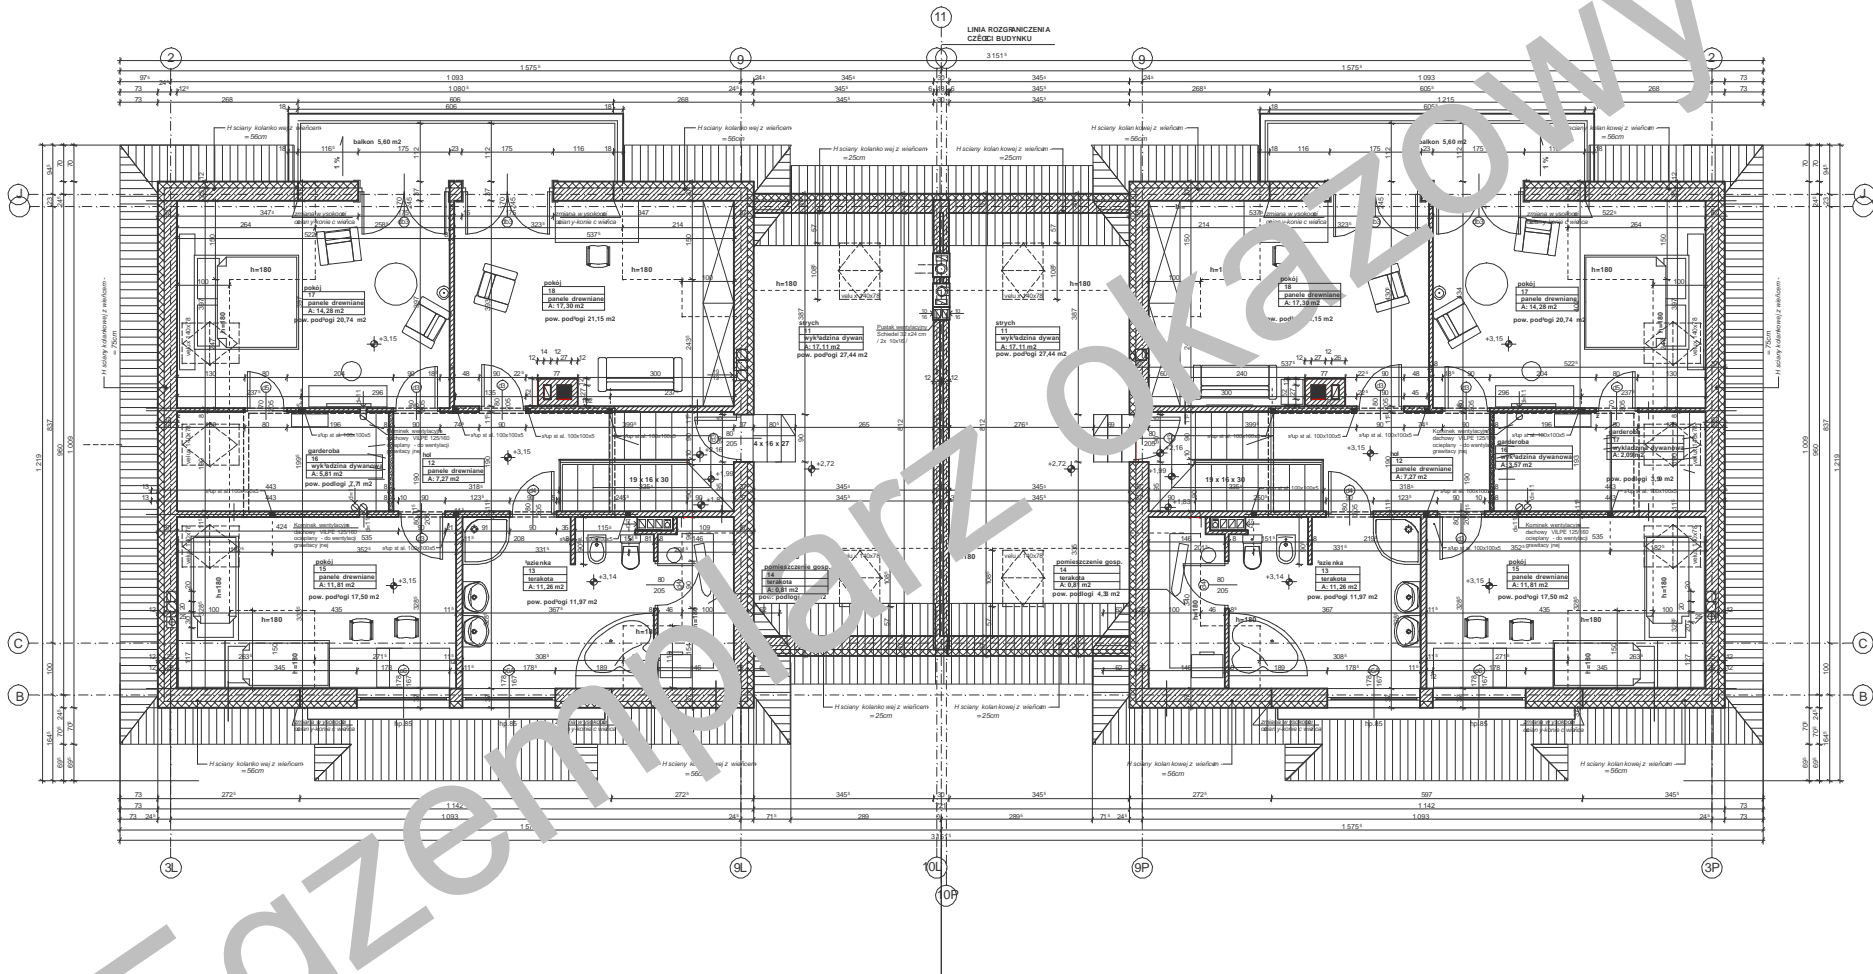

Przedstawiony rysunek jest chroniony prawem autorskim firmy MG PROJEKT
03-112 Warszawa ul.Uczniowska 14 tel.022-676-66-83 0-600-392-884