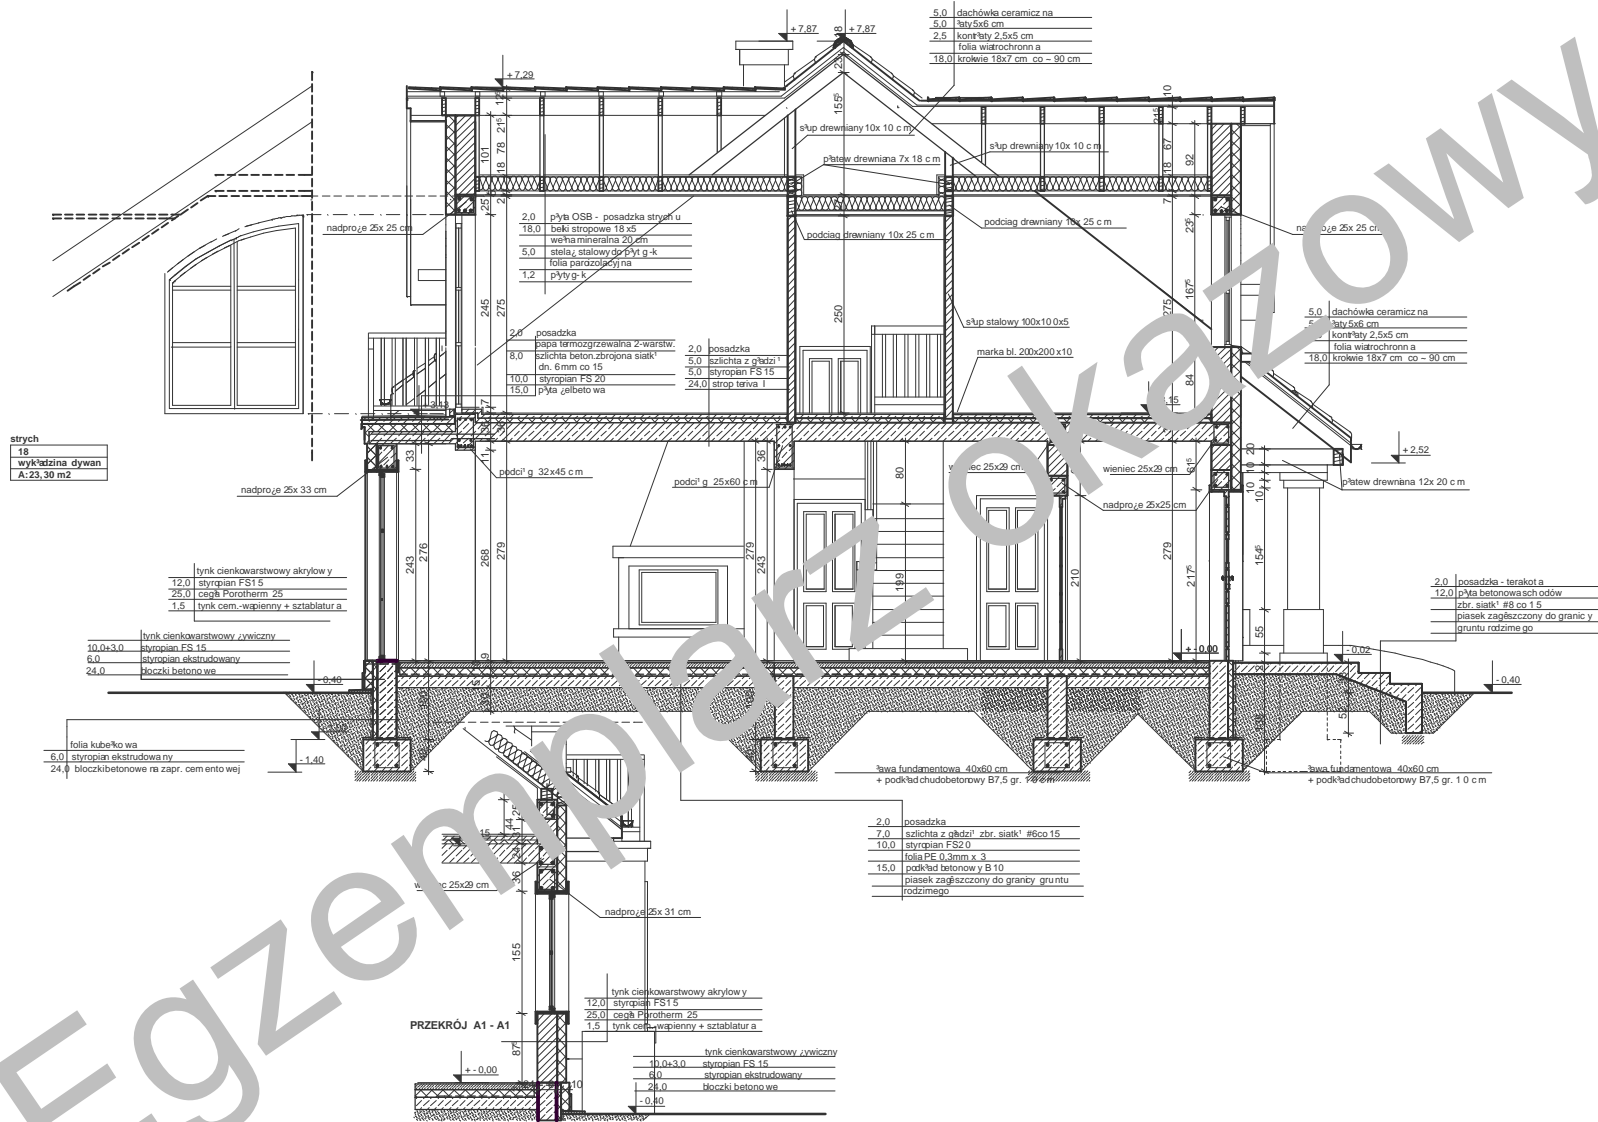

Przedstawiony rysunek jest chroniony prawem autorskim firmy MG PROJEKT
 03-112 Warszawa ul.Uczniowska 14 tel.022-676-66-83 0-600-392-884

Przedstawiony rysunek jest chroniony prawem autorskim firmy MG PROJEKT
 03-112 Warszawa ul.Uczniowska 14 tel.022-676-66-83 0-600-392-884

Przedstawiony rysunek jest chroniony prawem autorskim firmy MG PROJEKT
 03-112 Warszawa ul.Uczniowska 14 tel.022-676-66-83 0-600-392-884

elewacja frontowa :

elewacja ogrodowa :

elewacja boczna :

elewacja boczna :