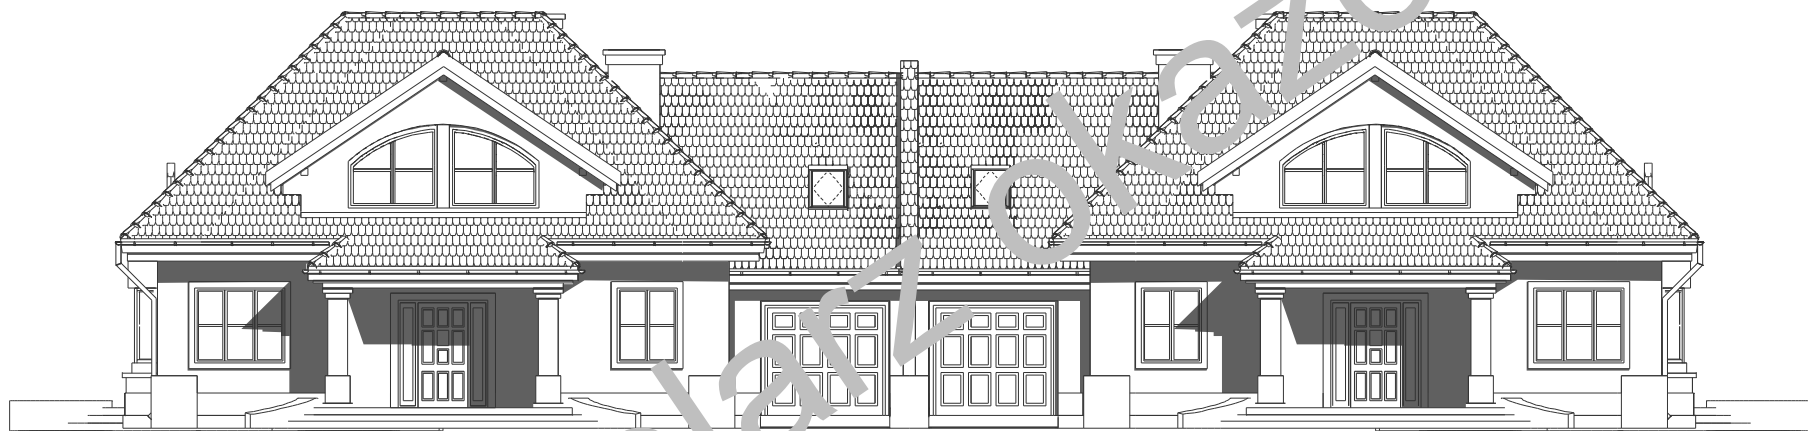

Przedstawiony rysunek jest chroniony prawem autorskim firmy MG PROJEKT
 03-112 Warszawa ul.Uczniowska 14 tel.022-676-66-83 0-600-392-884

Przedstawiony rysunek jest chroniony prawem autorskim firmy MG PROJEKT
 03-112 Warszawa ul.Uczniowska 14 tel.022-676-66-83 0-600-392-884

Przedstawiony rysunek jest chroniony prawem autorskim firmy MG PROJEKT
 03-112 Warszawa ul.Uczniowska 14 tel.022-676-66-83 0-600-392-884

elewacja frontowa :

elewacja ogrodowa :

elewacja boczna :

elewacja boczna :