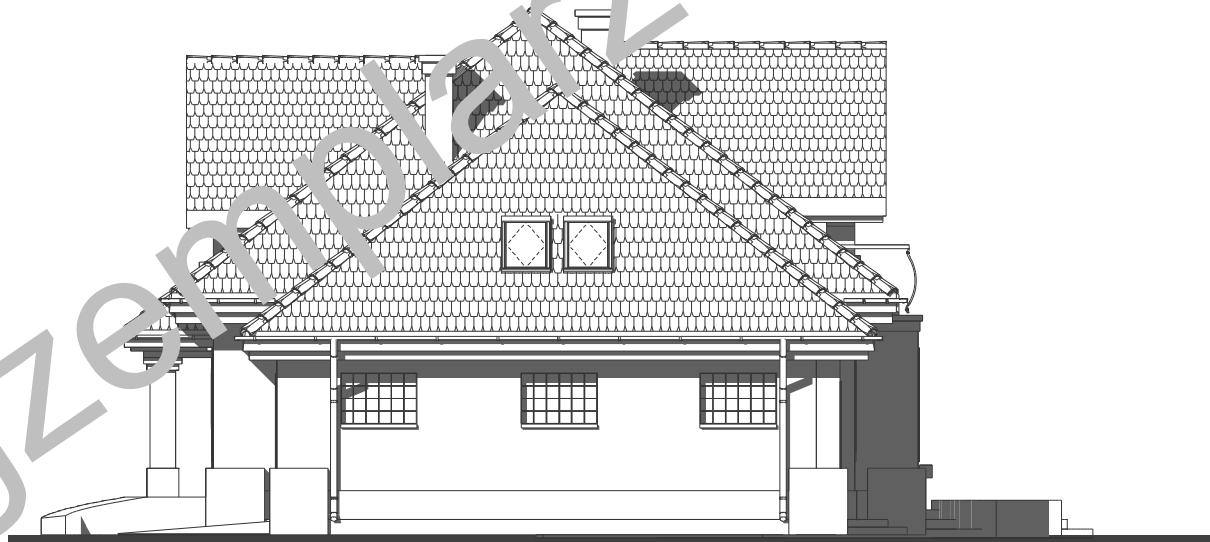

Przedstawiony rysunek jest chroniony prawem autorskim firmy MG PROJEKT  
 03-112 Warszawa ul.Uczniowska 14 tel.022-676-66-83 0-600-392-884

Egzemplar OKAZOWY

elewacja frontowa :

elewacja tylna (ogrodowa) :

Przedstawiony rysunek jest chroniony prawem autorskim firmy MG PROJEKT  
03-112 Warszawa ul.Uczniowska 14 tel.022-676-66-83 0-600-392-884

elewacja boczna :

elewacja boczna :