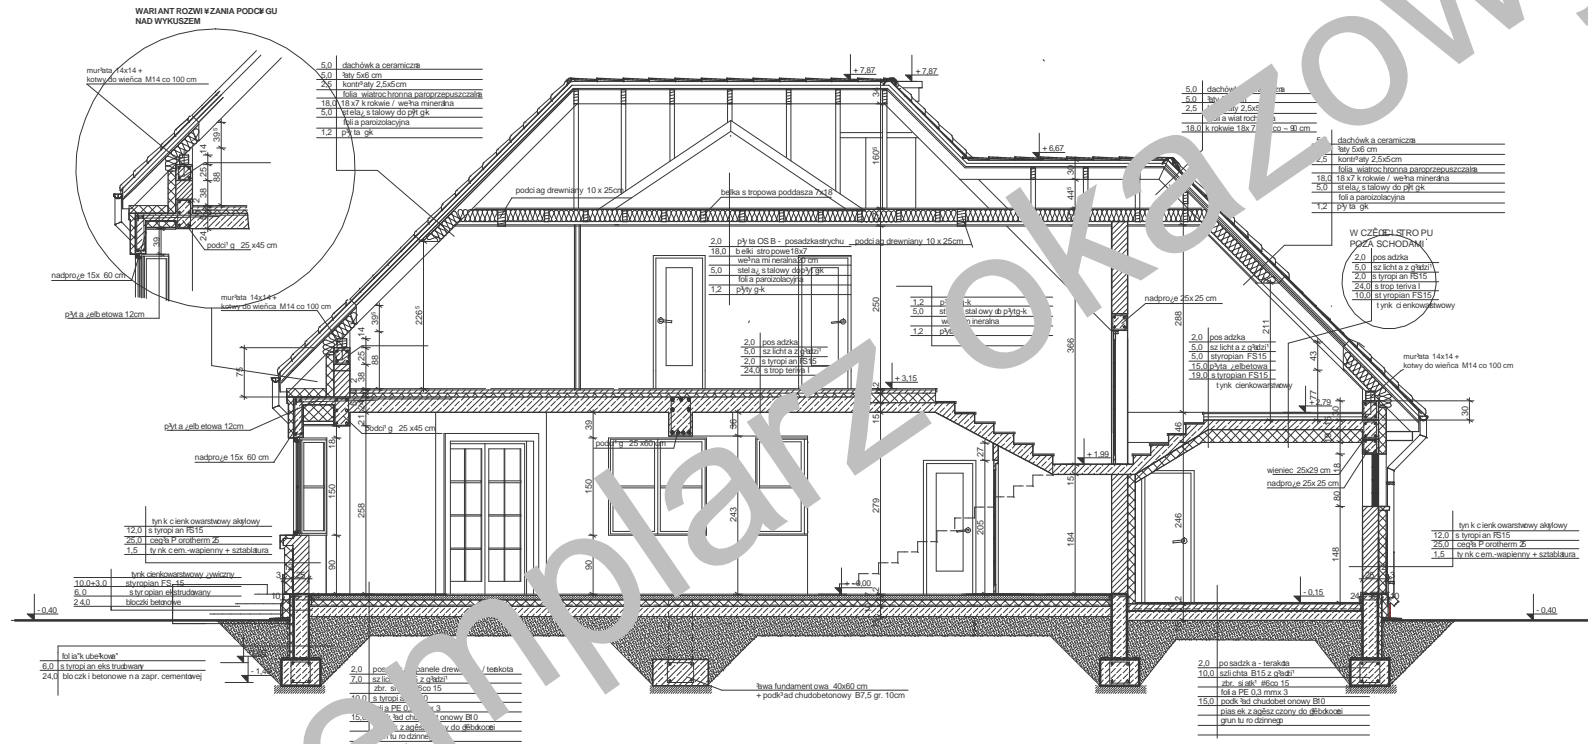

Przedstawiony rysunek jest chroniony prawem autorskim firmy MG PROJEKT  
 03-112 Warszawa ul.Uczniowska 14 tel.022-676-66-83 0-600-392-884

Egzemplar OKAZOWY

elewacja frontowa :

elewacja tylna (ogrodowa) :

Przedstawiony rysunek jest chroniony prawem autorskim firmy MG PROJEKT  
03-112 Warszawa ul.Uczniowska 14 tel.022-676-66-83 0-600-392-884

elewacja boczna :

elewacja boczna :