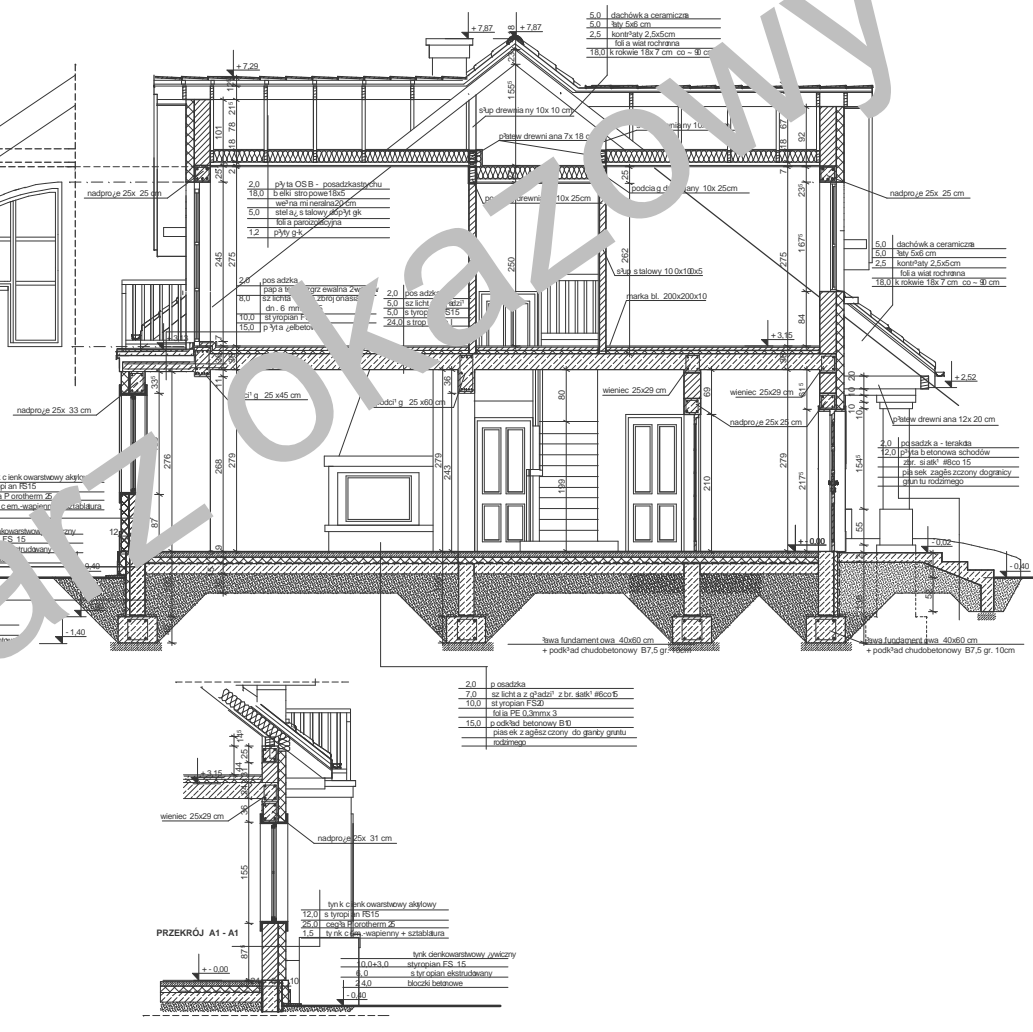

Przedstawiony rysunek jest chroniony prawem autorskim firmy MG PROJEKT  
 03-112 Warszawa ul.Uczniowska 14 tel.022-676-66-83 0-600-392-884

Egzemplar OKAZOWY

elewacja frontowa :

elewacja tylna (ogrodowa) :

Przedstawiony rysunek jest chroniony prawem autorskim firmy MG PROJEKT  
03-112 Warszawa ul.Uczniowska 14 tel.022-676-66-83 0-600-392-884

elewacja boczna :

elewacja boczna :