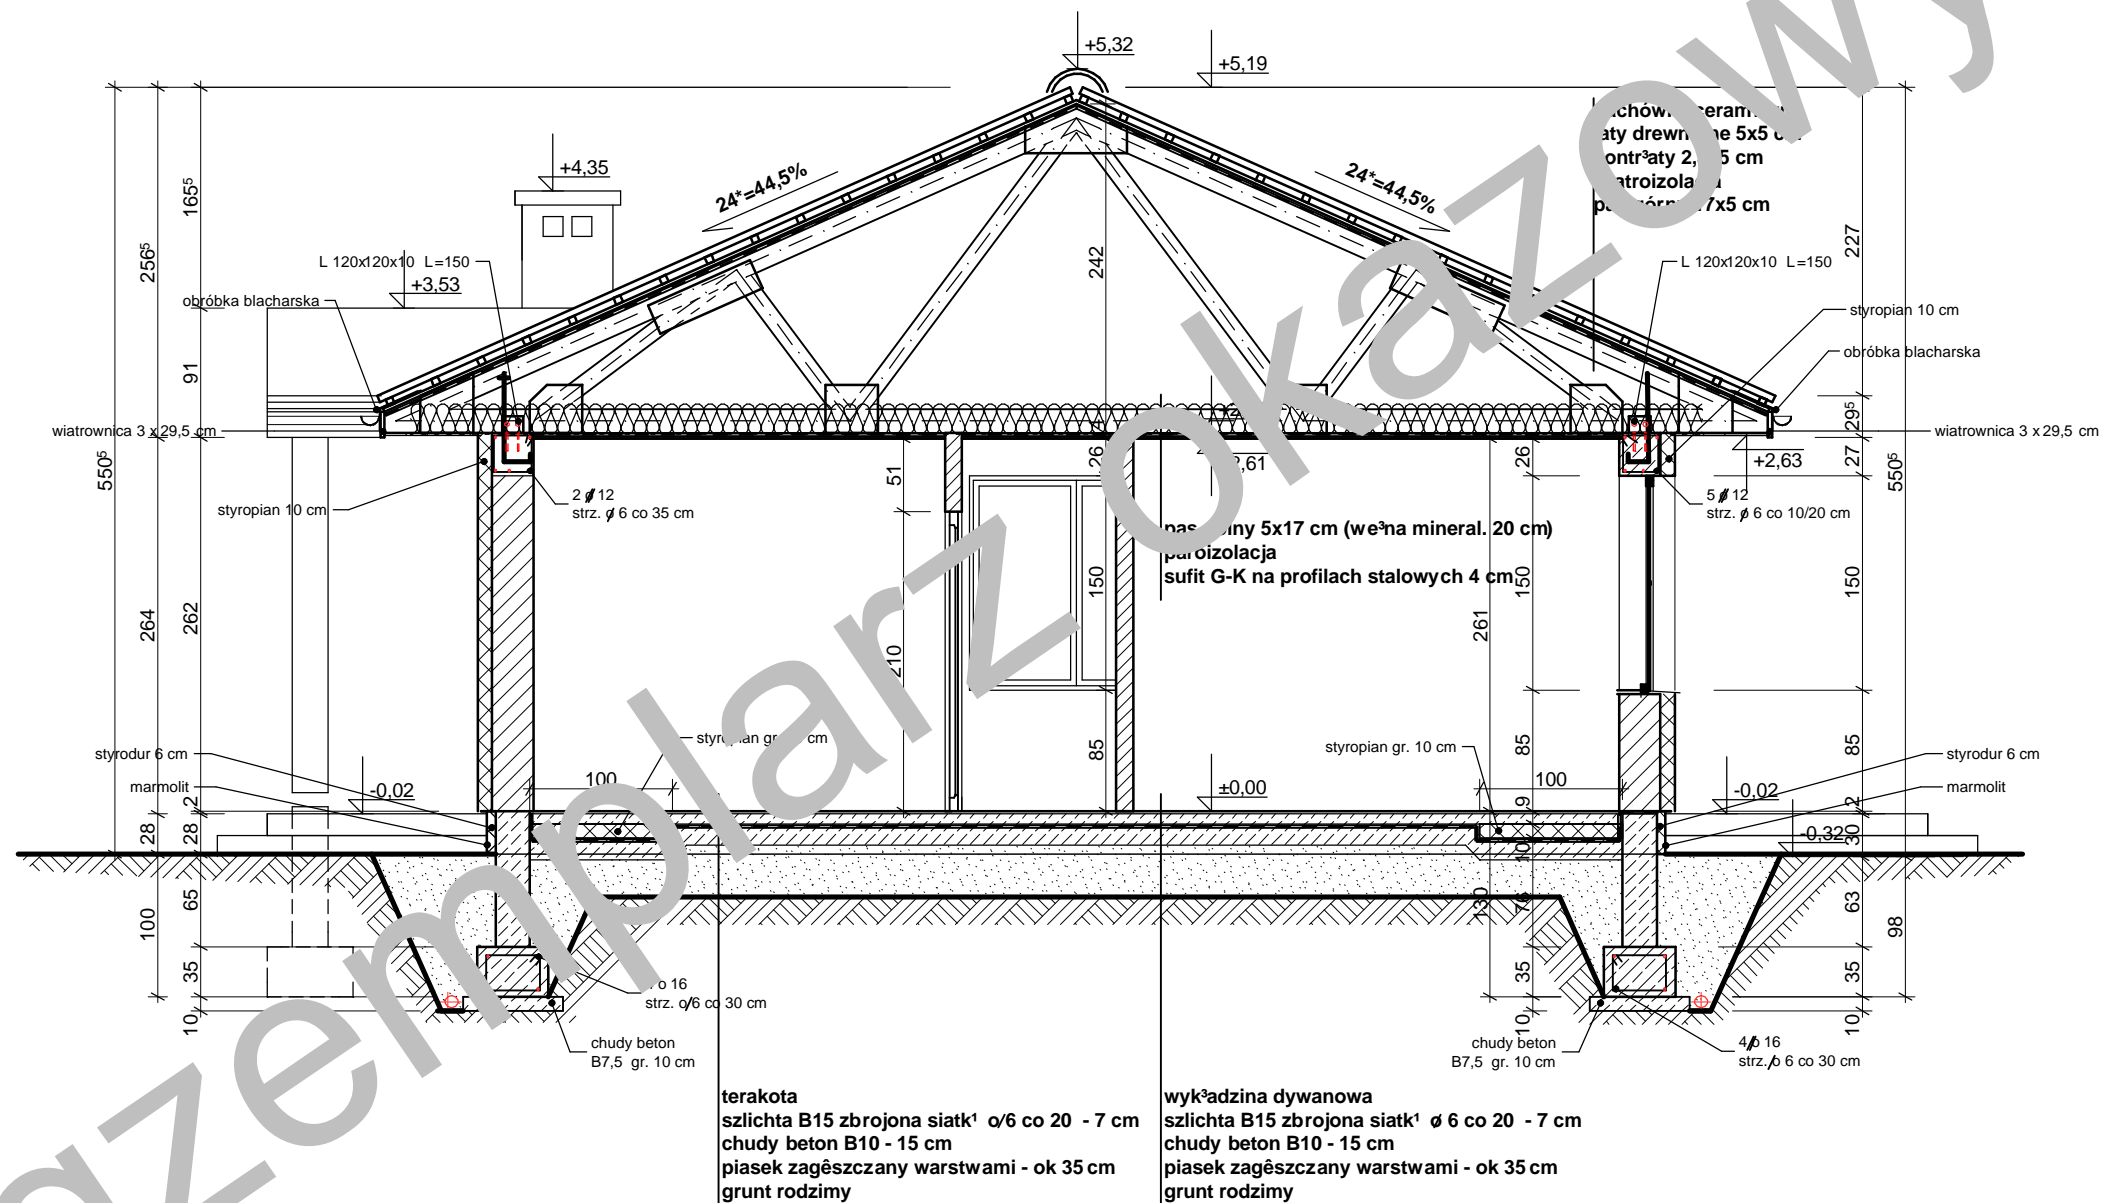

elewacja frontowa :

elewacja boczna :

elewacja ogrodowa :

elewacja boczna :

Przedstawiony rysunek jest chroniony prawem autorskim firmy MG PROJEKT
03-112 Warszawa ul.Uczniowska 14 tel.022-676-66-83 0-600-392-884