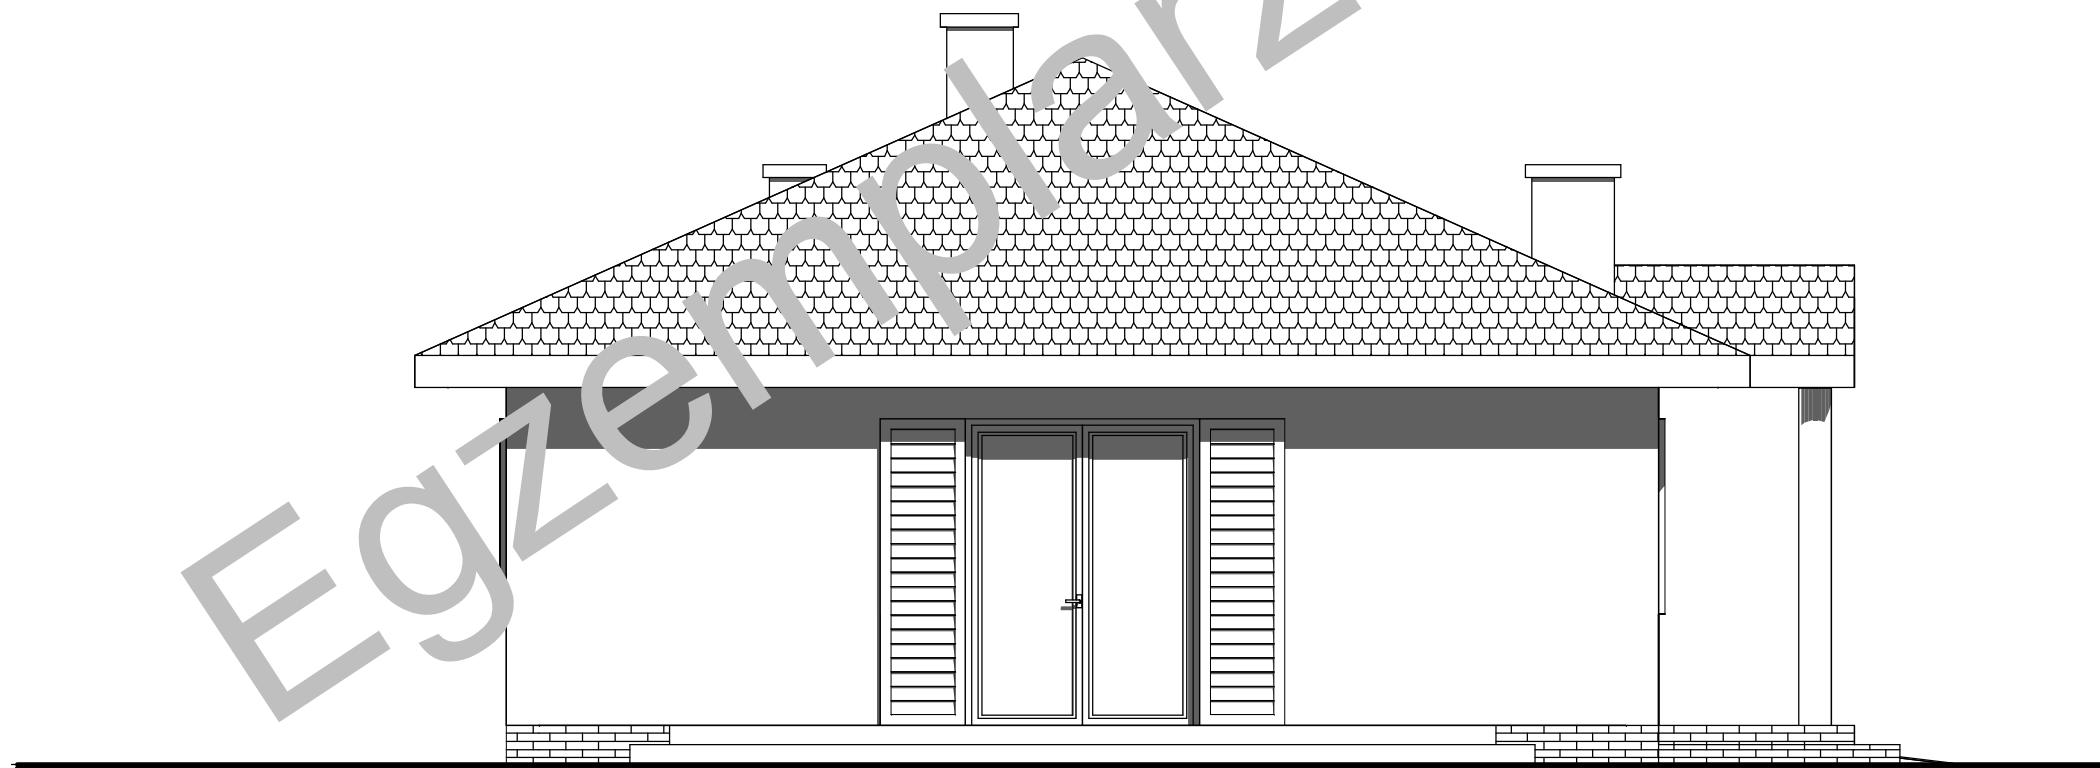

elewacja frontowa :

elewacja boczna :

elewacja ogrodowa :

elewacja boczna :

Przedstawiony rysunek jest chroniony prawem autorskim firmy MG PROJEKT
03-112 Warszawa ul.Uczniowska 14 tel.022-676-66-83 0-600-392-884