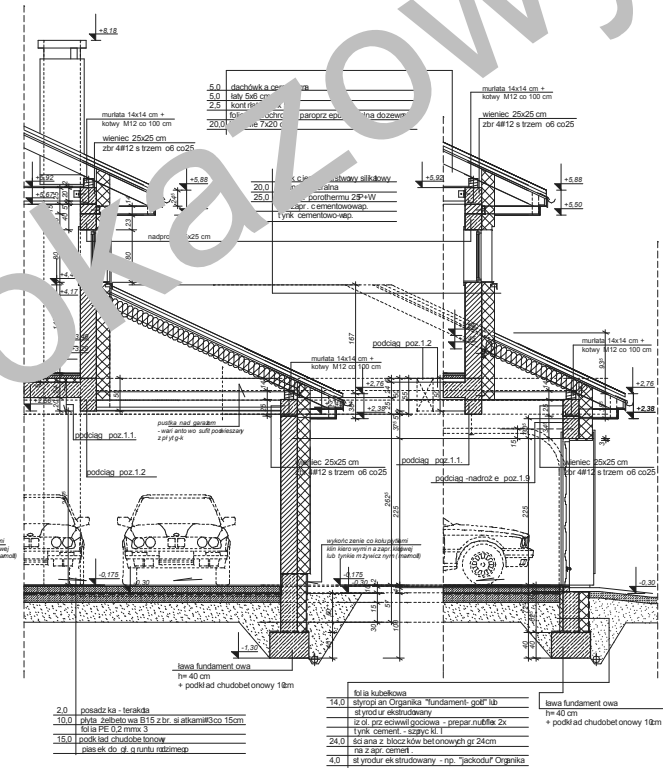

Przedstawiony rysunek jest chroniony prawem autorskim firmy MG PROJEKT
 03-112 Warszawa ul.Uczniowska 14 tel.022-676-66-83 0-600-392-884

PRZEKROJ PRZECZNY (KŁATKESCHODOWA) :

FRAGMENT PRZEKROJU POPRZECZNEGO (PRZEZ GARAŻ) :

FRAGMENT PRZEKROJU PODŁUŻNEGO (PRZEZ BRAMĘ GARAŻU) :

Egzemplarz OKALOWY

elewacja frontowa :

elewacja boczna :

elewacja tylna - ogrodowa :

elewacja boczna :