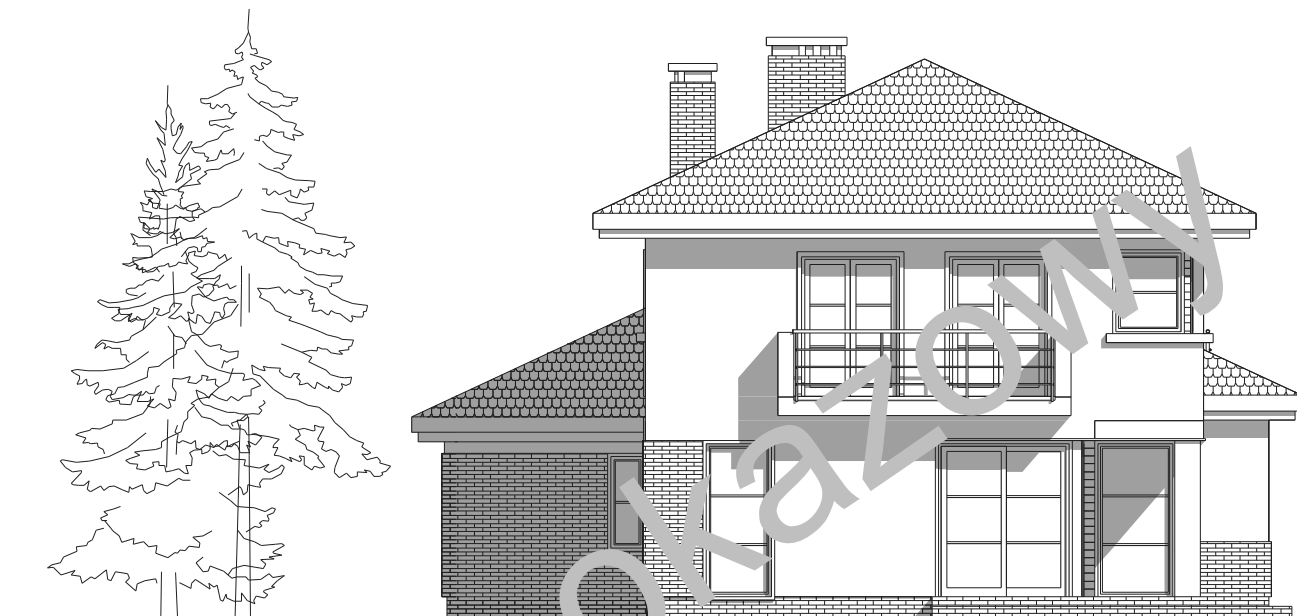

Przedstawiony rysunek jest chroniony prawem autorskim firmy MG PROJEKT
 03-112 Warszawa ul.Uczniowska 14 tel.022-676-66-83 0-600-392-884

PRZEKROJ PRZECZNY (KŁATKESCHODOWA) :

FRAGMENT PRZEKROJU POPRZECZNEGO (PRZEZ GARAŻ) :

FRAGMENT PRZEKROJU PODŁUŻNEGO (PRZEZ BRAMĘ GARAŻU) :

Egzemplarz OKALOWY

elewacja frontowa :

elewacja boczna :

elewacja tylna - ogrodowa :

elewacja boczna :