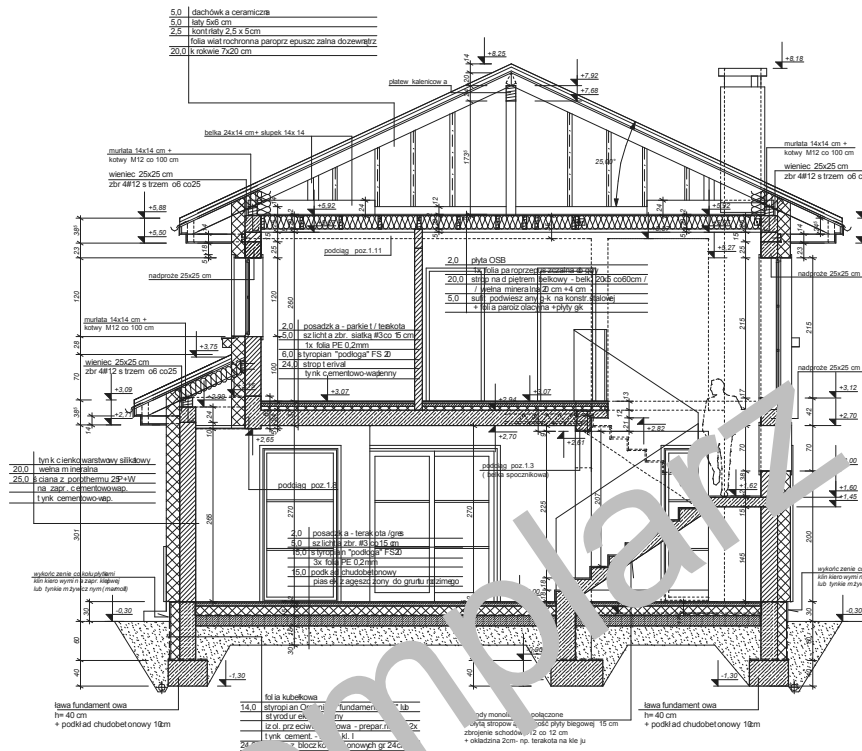

Przedstawiony rysunek jest chroniony prawem autorskim firmy MG PROJEKT
 03-112 Warszawa ul.Uczniowska 14 tel.022-676-66-83 0-600-392-884

PRZEKROJ PRZECZNY (KŁATKESCHODOWA) :

FRAGMENT PRZEKROJU POPRZECZNEGO (PRZEZ GARAŻ) :

FRAGMENT PRZEKROJU PODŁUŻNEGO (PRZEZ BRAMĘ GARAŻU) :

Egzemplarz OKALOWY

elewacja frontowa :

elewacja boczna :

elewacja tylna - ogrodowa :

elewacja boczna :