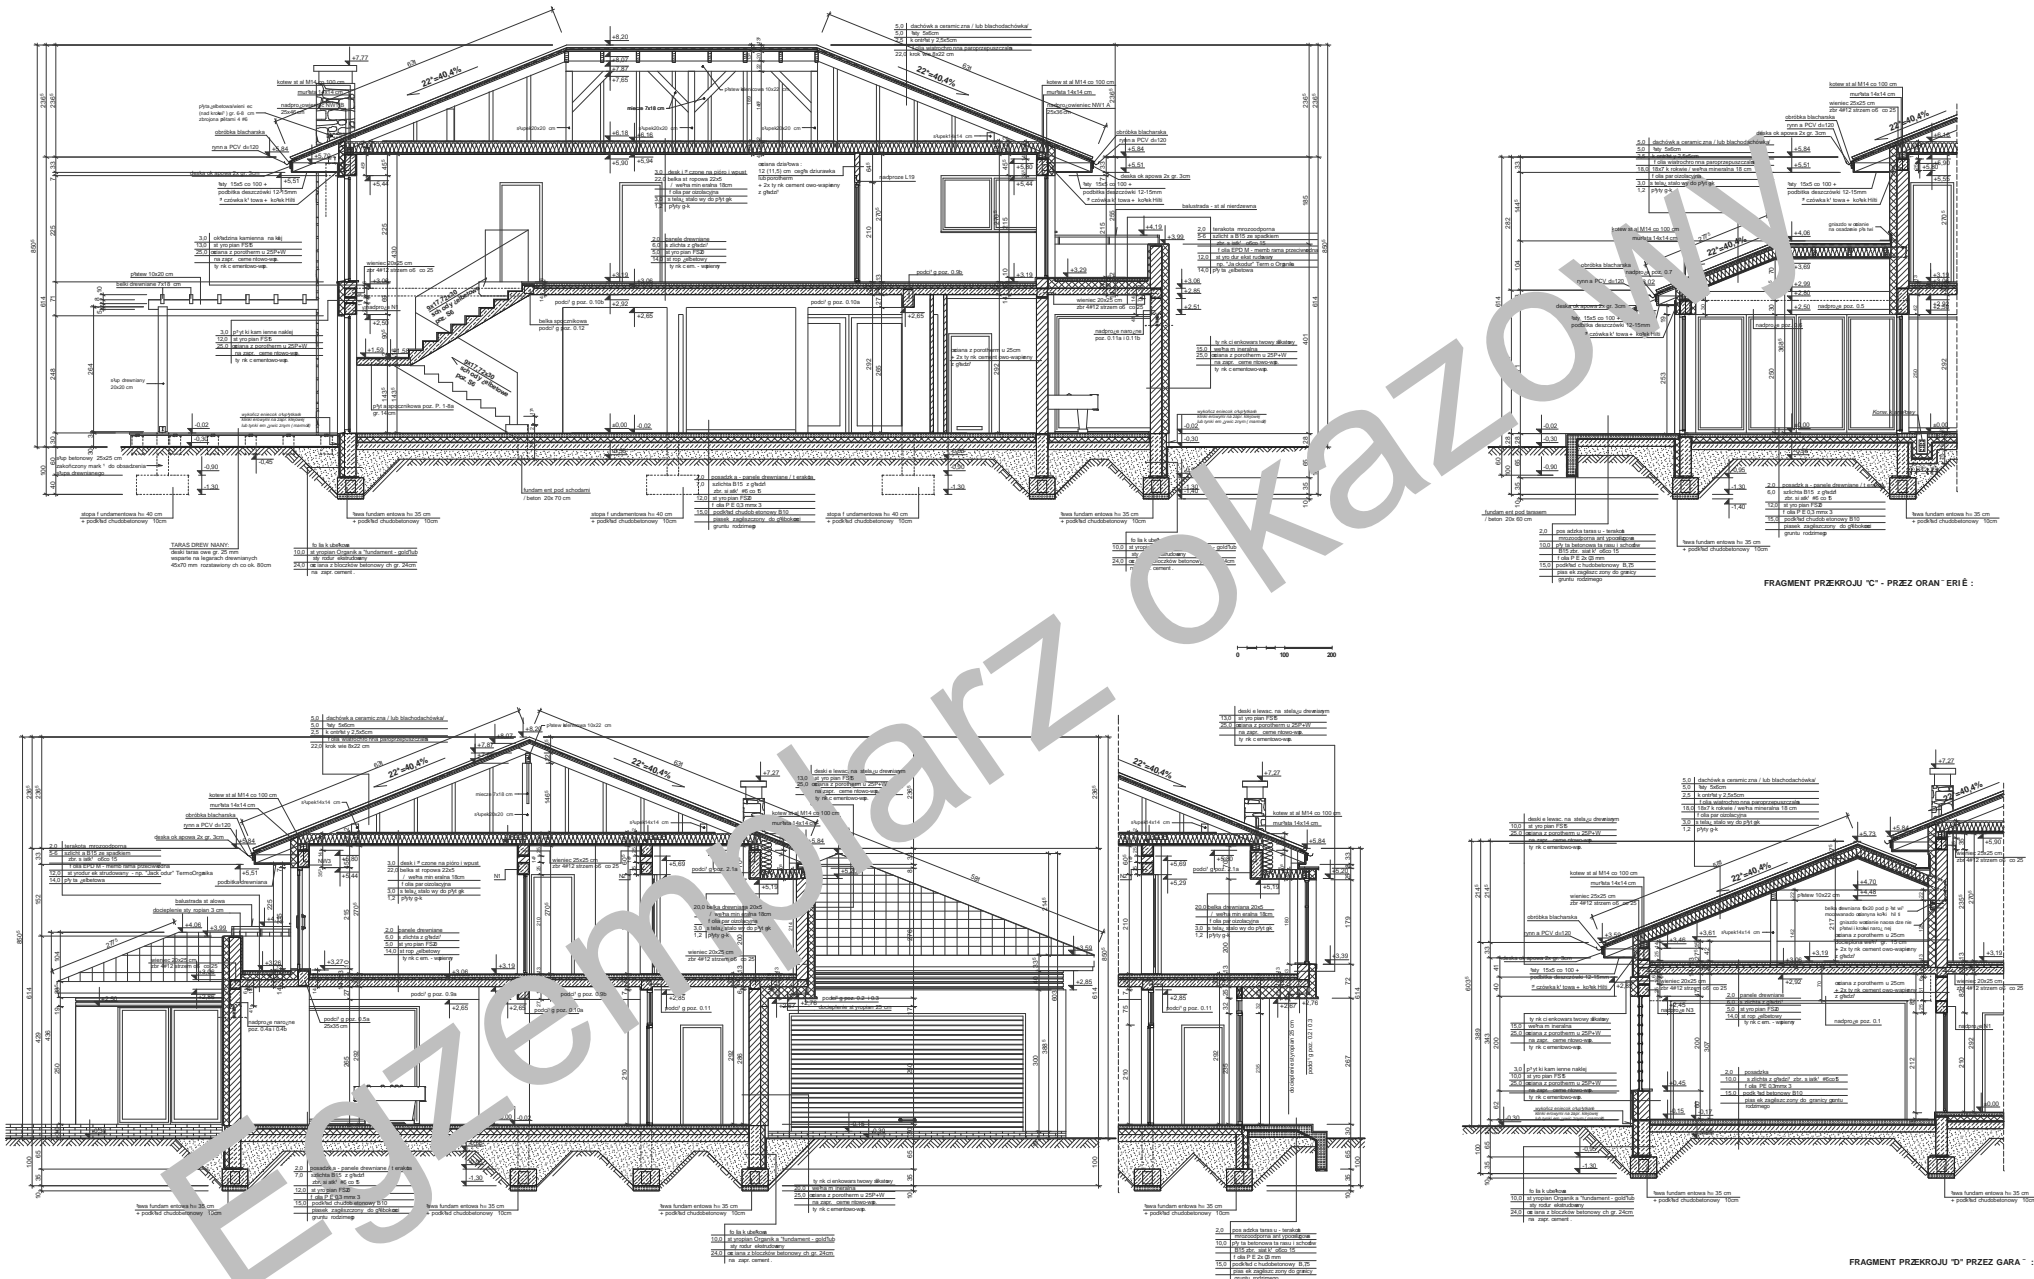

Przedstawiony rysunek jest chroniony prawem autorskim firmy MG PROJEKT
 03-112 Warszawa ul.Uczniowska 14 tel.022-676-66-83 0-600-392-884

Przedstawiony rysunek jest chroniony prawem autorskim firmy MG PROJEKT
 03-112 Warszawa ul.Uczniowska 14 tel.022-676-66-83 0-600-392-884

elewacja frontowa:

elewacja boczna:

elewacja boczna:

elewacja tylna: