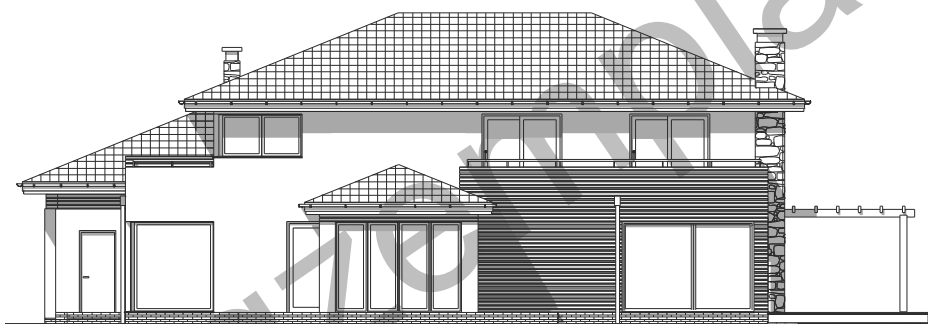

Przedstawiony rysunek jest chroniony prawem autorskim firmy MG PROJEKT
 03-112 Warszawa ul.Uczniowska 14 tel.022-676-66-83 0-600-392-884

Przedstawiony rysunek jest chroniony prawem autorskim firmy MG PROJEKT
 03-112 Warszawa ul.Uczniowska 14 tel.022-676-66-83 0-600-392-884

elewacja frontowa:

elewacja boczna:

elewacja boczna:

elewacja tylna: