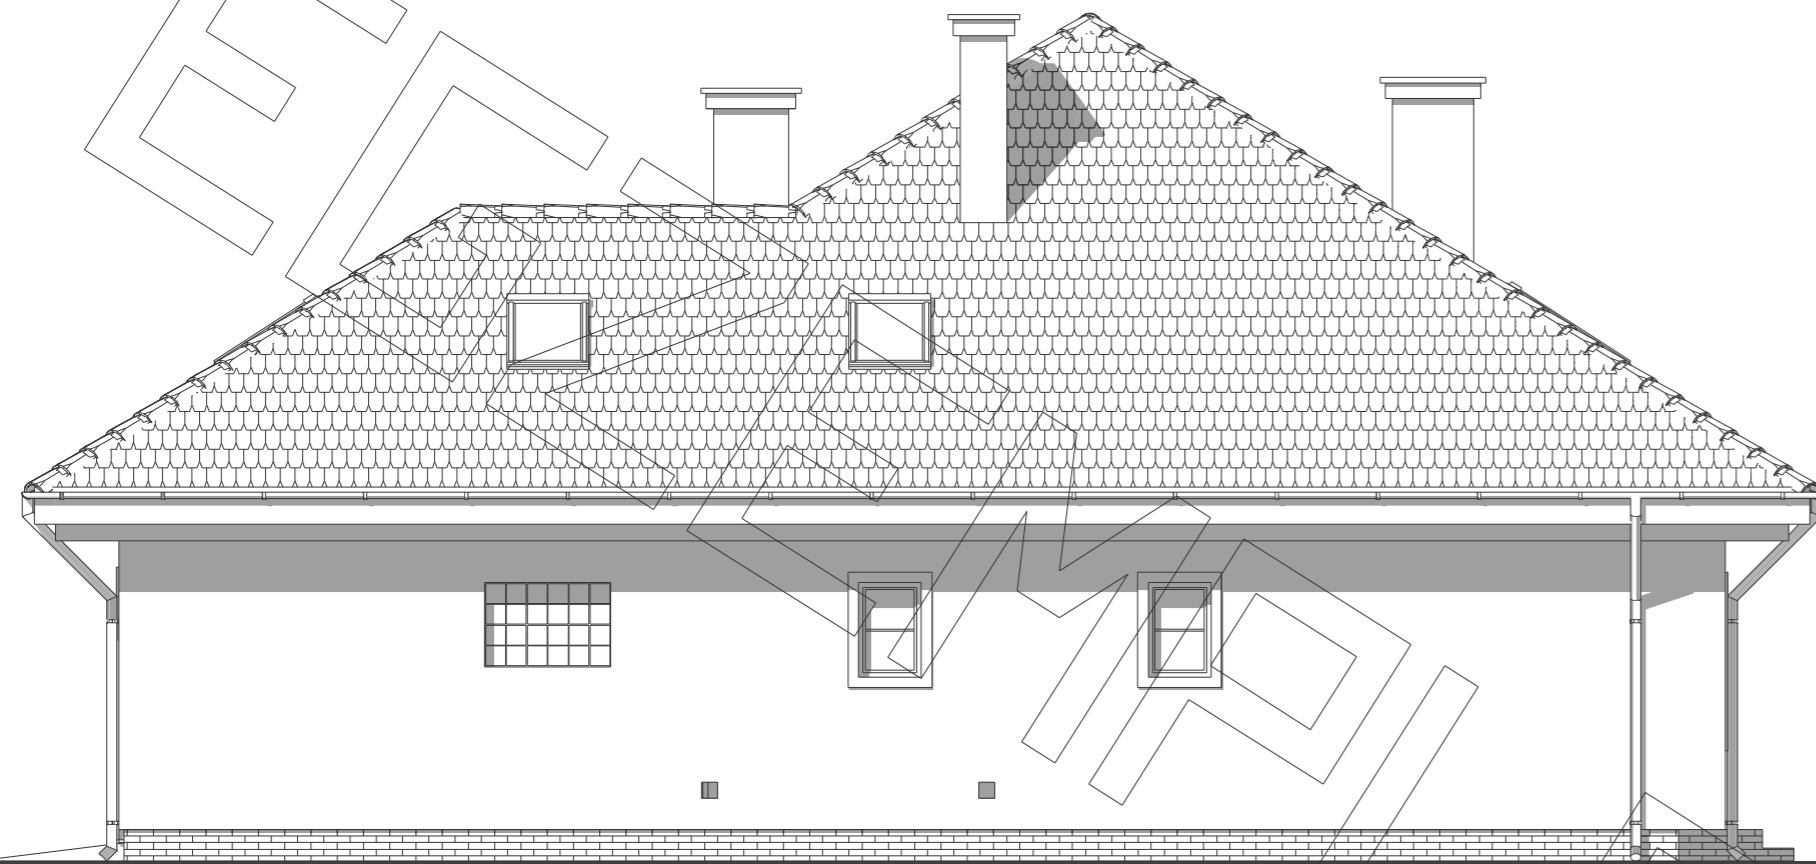

RZUT PARTERU

Wariantowe rozwiązanie kuchni
(kuchnia z wydzieloną spiżarnią):

RZUT PODDASZA

PRZEKRÓJ

- * proponowane rodzaje styropianu w zależności od miejsca zastosowania:
1. balkon/podłoga (w tym na gruncie) - "Termo Organika dach - podłoga"
 2. dach / stropodach - "Termo Organika dach - podłoga"
 3. ściany zewnętrzne - "Termo Organika fasada"
 4. fundamenty - "Termo Organika fundament"
- ** dla budynków o podwyższonej energooszczędności:
1. podłoga na gruncie - "Termo Organika Termonium dach - podłoga"
 2. ściany zewnętrzne - "Termo Organika Termonium Plus fasada"
 3. fundamenty - "Termo Organika Termonium fundament"
- *** proponowana wełna mineralna/szklana w zależności od miejsca zastosowania:
"Wełna Krauf Insulation w Ecose Technology"
1. dach skośny - Classic 032; Classic 039; Unifit 035; Unifit 039
 2. strop drewniany - Classic 039; Classic 044
 3. fasada wertykalna - TP 116; TP 435 B; TP 425 B; TPM 135
- **** kompletny system ociepleń Termo Organika
- ***** deska elewacyjna Cedral

- * proponowane rodzaje styropianu w zależności od miejsca zastosowania:
1. balkon/podłoga (w tym na gruncie) - "Termo Organika dach - podłoga"
 2. dach / stropodach - "Termo Organika dach - podłoga"
 3. ściany zewnętrzne - "Termo Organika fasada"
 4. fundamenty - "Termo Organika fundament"
- ** dla budynków o podwyższonej energooszczędności:
1. podłoga na gruncie - "Termo Organika Termonium dach - podłoga"
 2. ściany zewnętrzne - "Termo Organika Termonium Plus fasada"
 3. fundamenty - "Termo Organika Termonium fundament"
- *** proponowana wełna mineralna/szklana w zależności od miejsca zastosowania:
"Wełna Krauf Insulation w Ecose Technology"
1. dach skośny - Classic 032; Classic 039; Unifit 035; Unifit 039
 2. strop drewniany - Classic 039; Classic 044
 3. fasada wertykalna - TP 116; TP 435 B; TP 425 B; TPM 135
- **** kompletny system ociepleń Termo Organika
- ***** deska elewacyjna Cedral

ELEWACJE

elewacja boczna :

elewacja frontowa :

elewacja ogrodowa :

elewacja boczna :