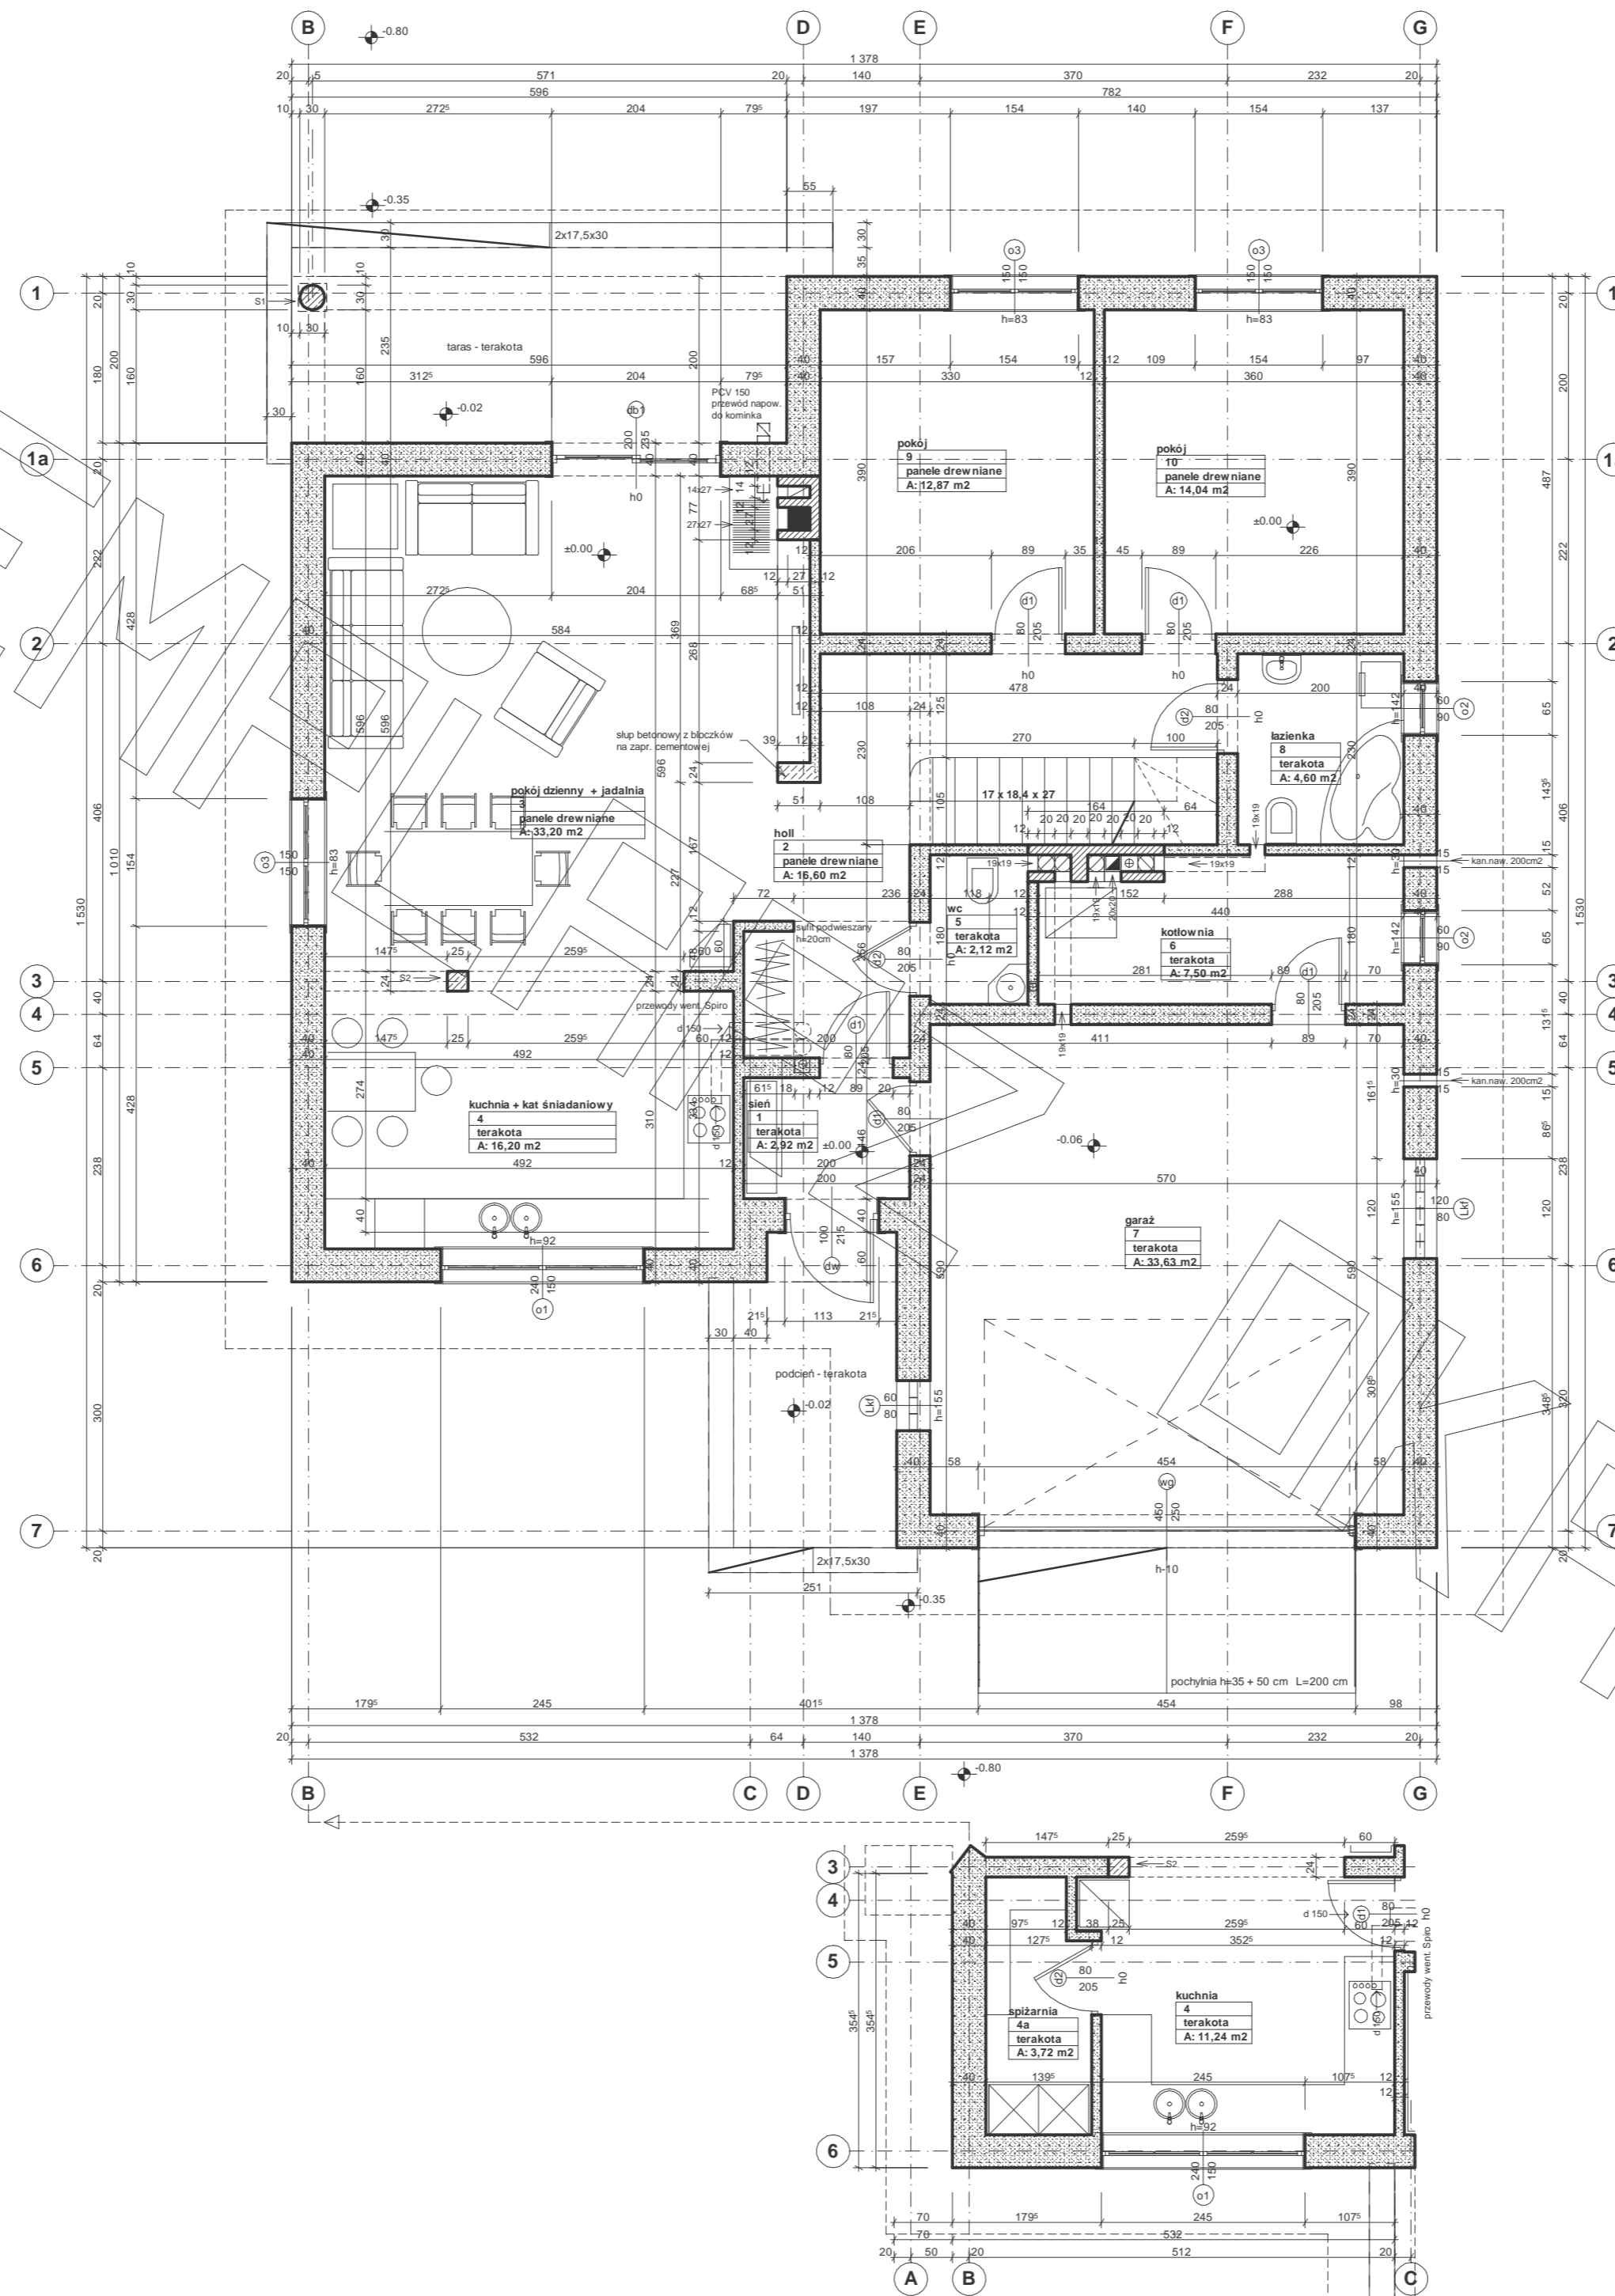

RZUT PARTERU

Wariantowe rozwiązanie kuchni
(kuchnia z wydzieloną spiżarnią):

RZUT PODDASZA

PRZEKRÓJ

- * proponowane rodzaje styropianu w zależności od miejsca zastosowania:
1. balkon/podłoga (w tym na gruncie) - "Termo Organika dach - podłoga"
 2. dach / stropodach - "Termo Organika dach - podłoga"
 3. ściany zewnętrzne - "Termo Organika fasada"
 4. fundamenty - "Termo Organika fundament"
- ** dla budynków o podwyższonej energooszczędności:
1. podłoga na gruncie - "Termo Organika Termonium dach - podłoga"
 2. ściany zewnętrzne - "Termo Organika Termonium Plus fasada"
 3. fundamenty - "Termo Organika Termonium fundament"
- *** proponowana wełna mineralna/szklana w zależności od miejsca zastosowania:
"Wełna Krauf Insulation w Ecose Technology"
1. dach skośny - Classic 032; Classic 039; Unifit 035; Unifit 039
 2. strop drewniany - Classic 039; Classic 044
 3. fasada wertykalna - TP 116; TP 435 B; TP 425 B; TPM 135
- **** kompletny system ociepleń Termo Organika
- ***** deska elewacyjna Cedral