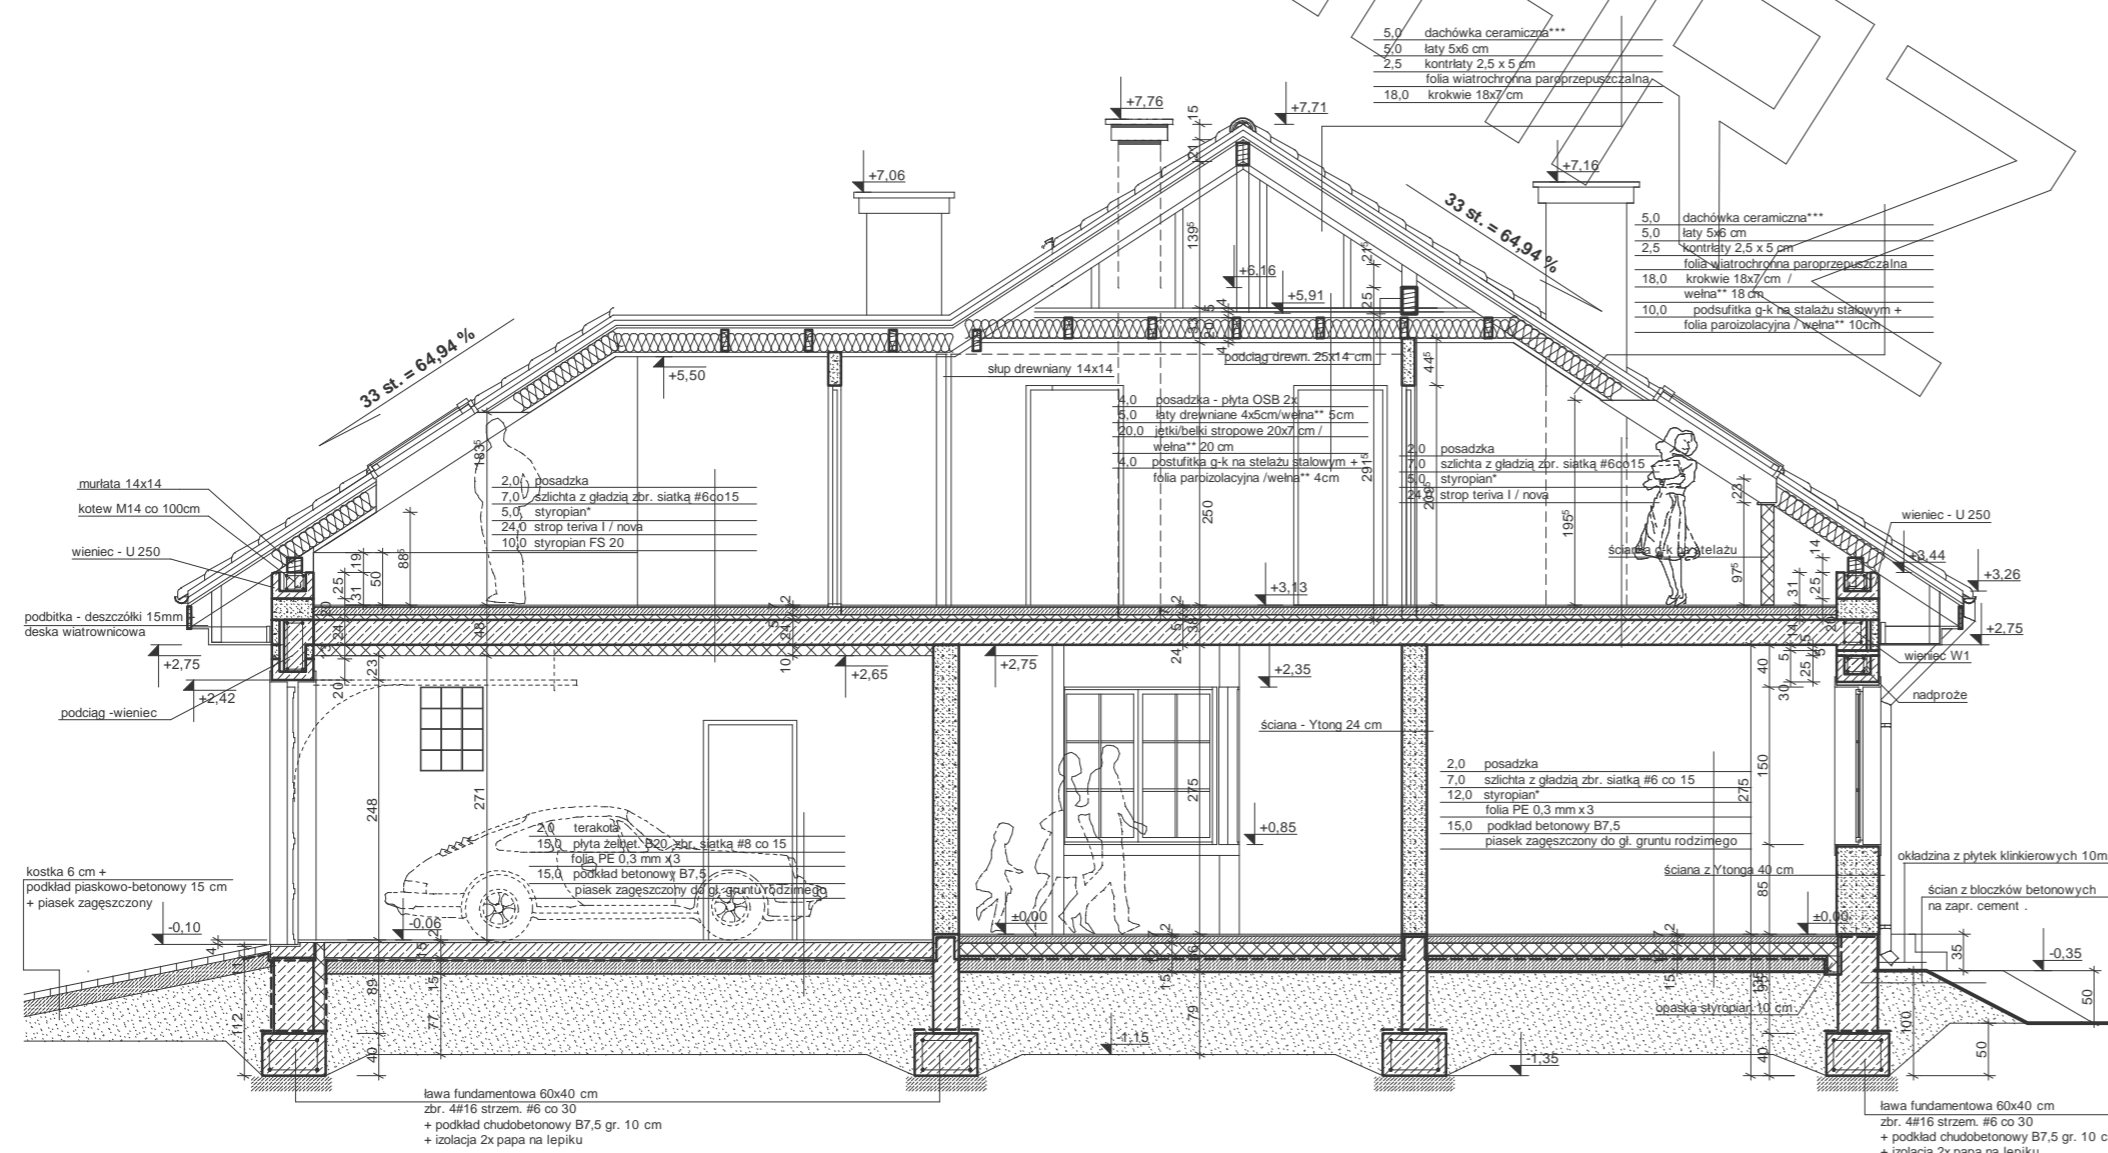

PRZEKRÓJ

1. proponowane rodzaje styropianu w zależności od miejsca zastosowania:
1. balkon/podłoga (w tym na gruncie) - "Termo Organika dach - podłoga"
  2. dach / stropodach - "Termo Organika dach - podłoga"
  3. ściany zewnętrzne - "Termo Organika fasada"
  4. fundamenty - "Termo Organika fundament"
3. ** dla budynków o podwyższonej energooszczędności:
1. podłoga na gruncie - "Termo Organika Termonium dach - podłoga"
  2. ściany zewnętrzne - "Termo Organika Termonium Plus fasada"
  3. fundamenty - "Termo Organika Termonium fundament"
5. *** proponowana wełna mineralna/szklana w zależności od miejsca zastosowania:
   "Wełna Krauf Insulation w Ecose Technology"
1. dach skośny - Classic 032; Classic 039; Unifit 035; Unifit 039
  2. strop drewniany - Classic 039; Classic 044
  3. fasada wertykalna - TP 116; TP 435 B; TP 425 B; TPM 135
7. **** kompletny system ociepleń Termo Organika
8. ***** deska elewacyjna Cedral