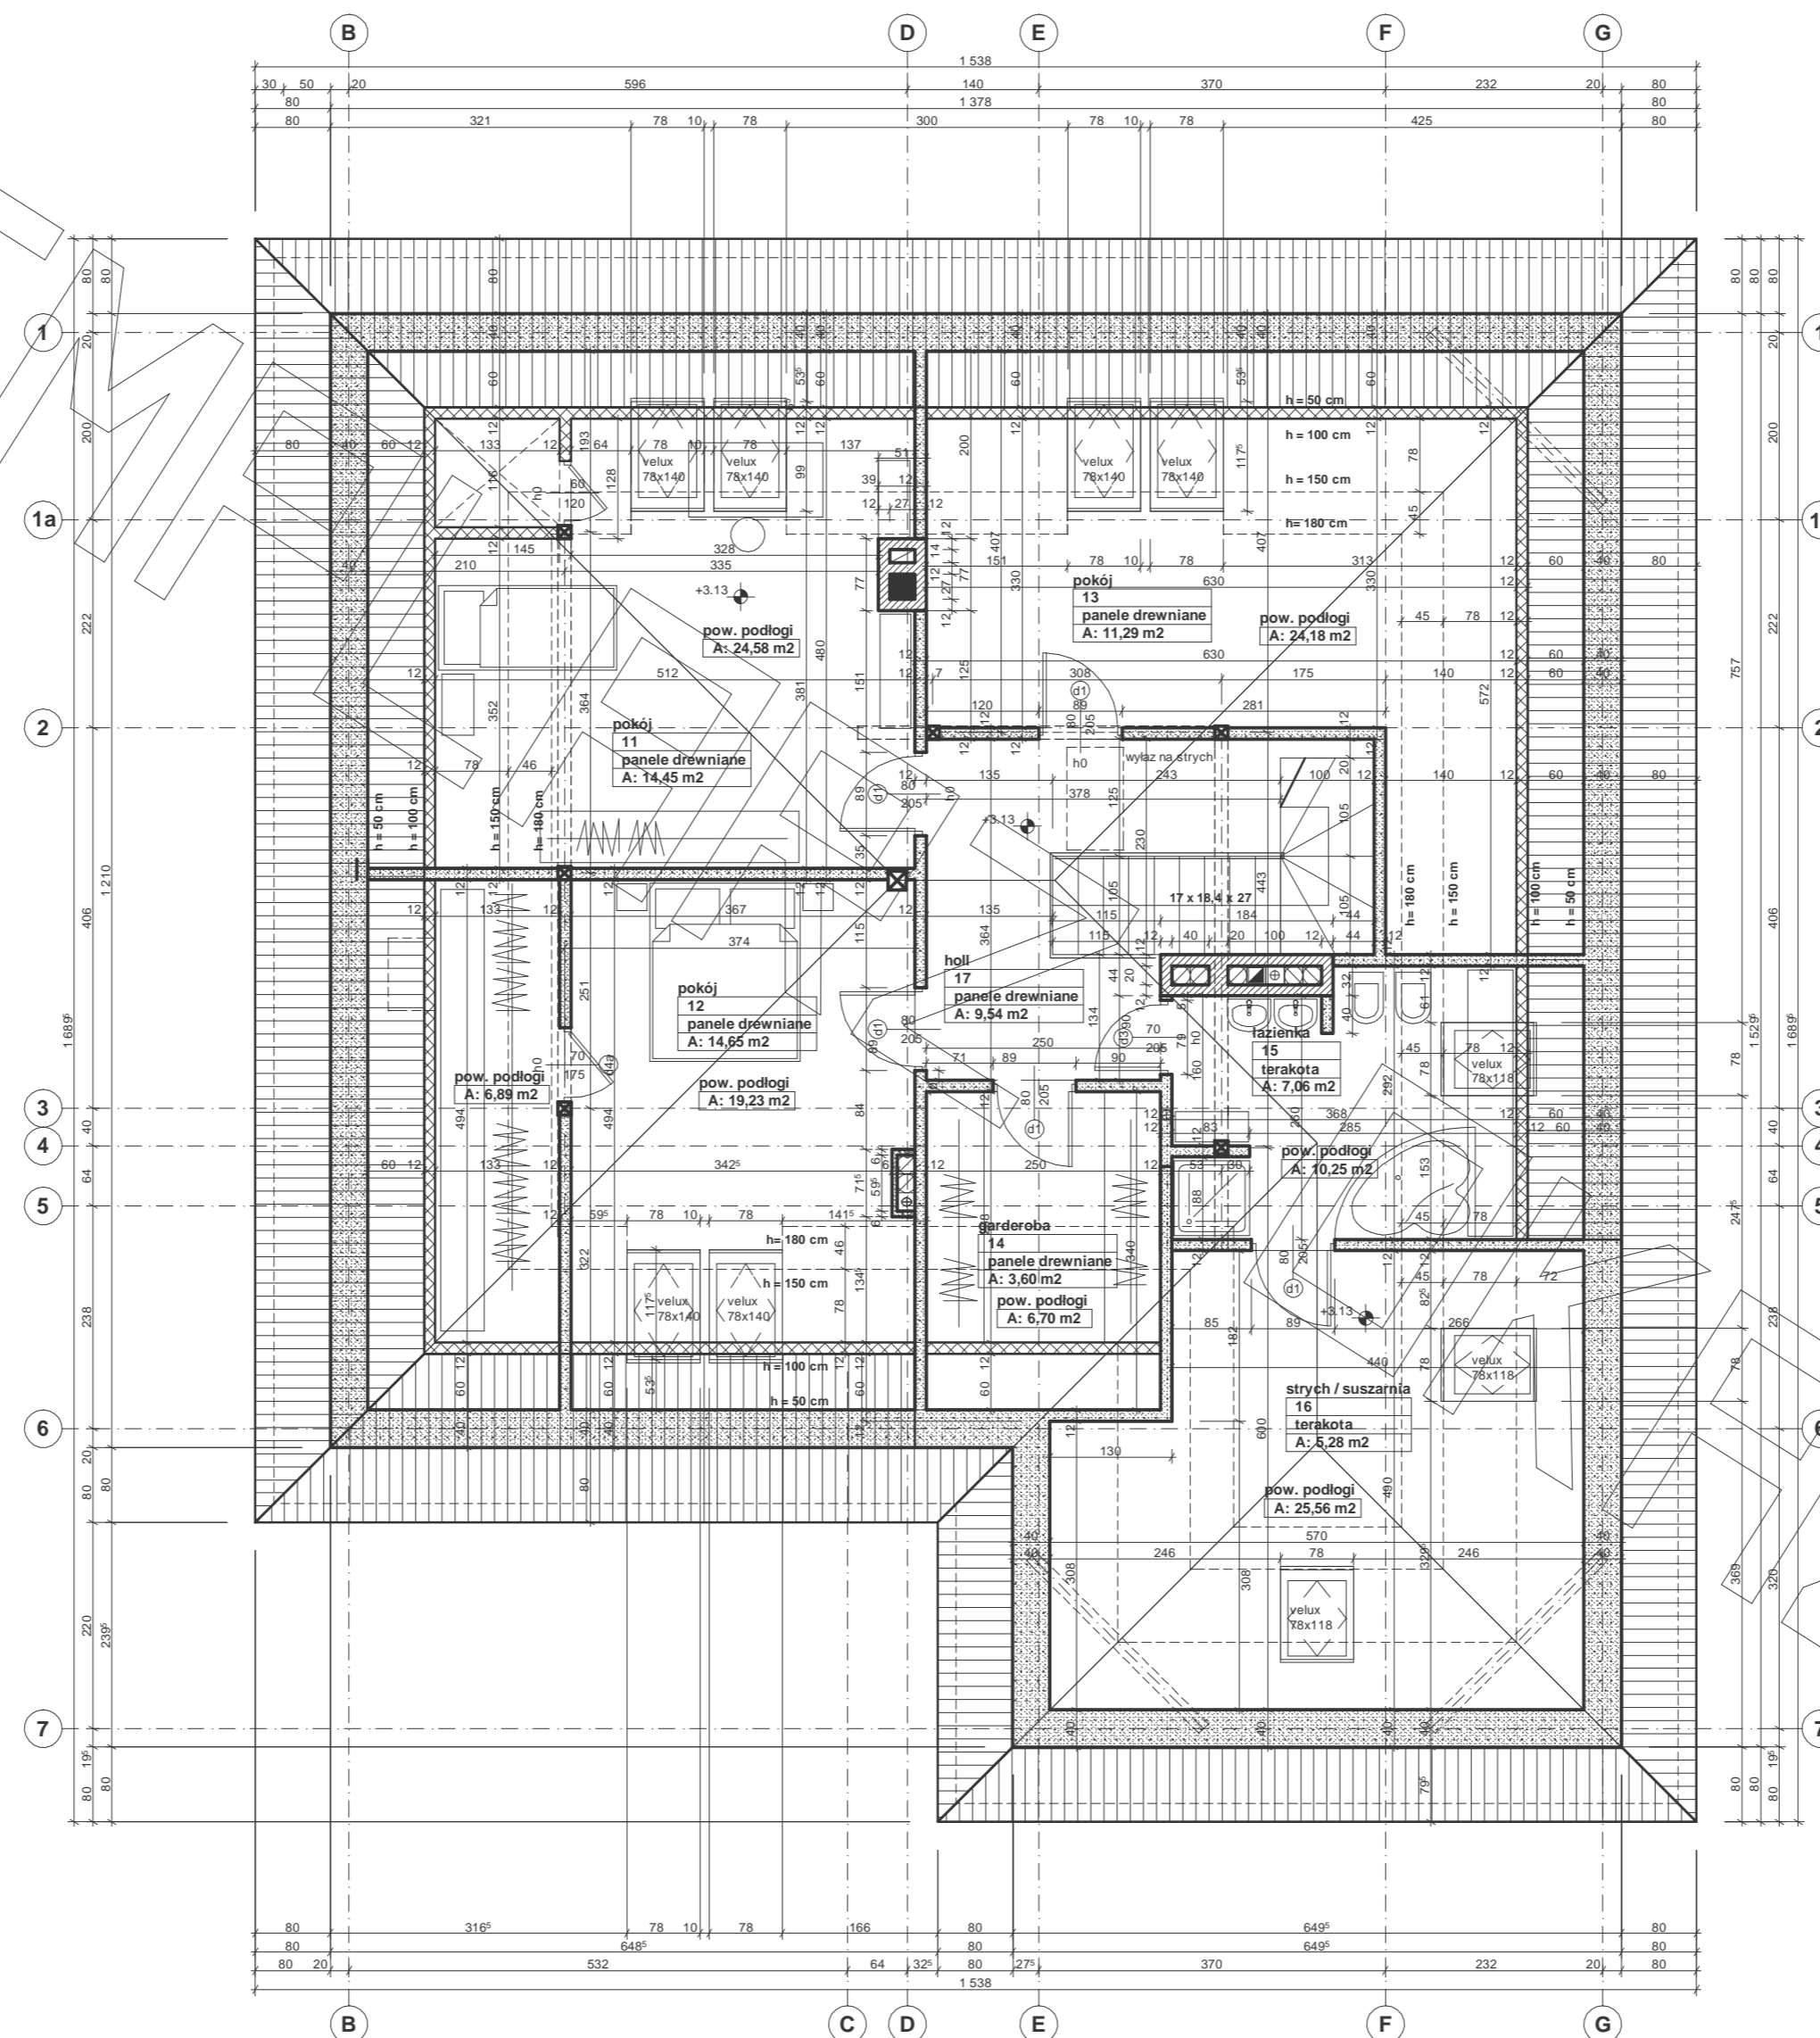

RZUT PARTERU

Wariantowe rozwiązanie kuchni
(kuchnia z wydzieloną spiżarnią):

RZUT PODDASZA

PRZEKRÓJ

- * proponowane rodzaje styropianu w zależności od miejsca zastosowania:
1. balkon/podłoga (w tym na gruncie) - "Termo Organika dach - podłoga"
 2. dach / stropodach - "Termo Organika dach - podłoga"
 3. ściany zewnętrzne - "Termo Organika fasada"
 4. fundamenty - "Termo Organika fundament"
- ** dla budynków o podwyższonej energooszczędności:
1. podłoga na gruncie - "Termo Organika Termonium dach - podłoga"
 2. ściany zewnętrzne - "Termo Organika Termonium Plus fasada"
 3. fundamenty - "Termo Organika Termonium fundament"
- *** proponowana wełna mineralna/szklana w zależności od miejsca zastosowania:
"Wełna Krauf Insulation w Ecose Technology"
1. dach skośny - Classic 032; Classic 039; Unifit 035; Unifit 039
 2. strop drewniany - Classic 039; Classic 044
 3. fasada wertykalna - TP 116; TP 435 B; TP 425 B; TPM 135
- **** kompletny system ociepleń Termo Organika
- ***** deska elewacyjna Cedral

- * proponowane rodzaje styropianu w zależności od miejsca zastosowania:
1. balkon/podłoga (w tym na gruncie) - "Termo Organika dach - podłoga"
 2. dach / stropodach - "Termo Organika dach - podłoga"
 3. ściany zewnętrzne - "Termo Organika fasada"
 4. fundamenty - "Termo Organika fundament"
- ** dla budynków o podwyższonej energooszczędności:
1. podłoga na gruncie - "Termo Organika Termonium dach - podłoga"
 2. ściany zewnętrzne - "Termo Organika Termonium Plus fasada"
 3. fundamenty - "Termo Organika Termonium fundament"
- *** proponowana wełna mineralna/szklana w zależności od miejsca zastosowania:
"Wełna Krauf Insulation w Ecose Technology"
1. dach skośny - Classic 032; Classic 039; Unifit 035; Unifit 039
 2. strop drewniany - Classic 039; Classic 044
 3. fasada wertykalna - TP 116; TP 435 B; TP 425 B; TPM 135
- **** kompletny system ociepleń Termo Organika
- ***** deska elewacyjna Cedral

ELEWACJE

elewacja boczna :

elewacja frontowa :

elewacja ogrodowa :

elewacja boczna :