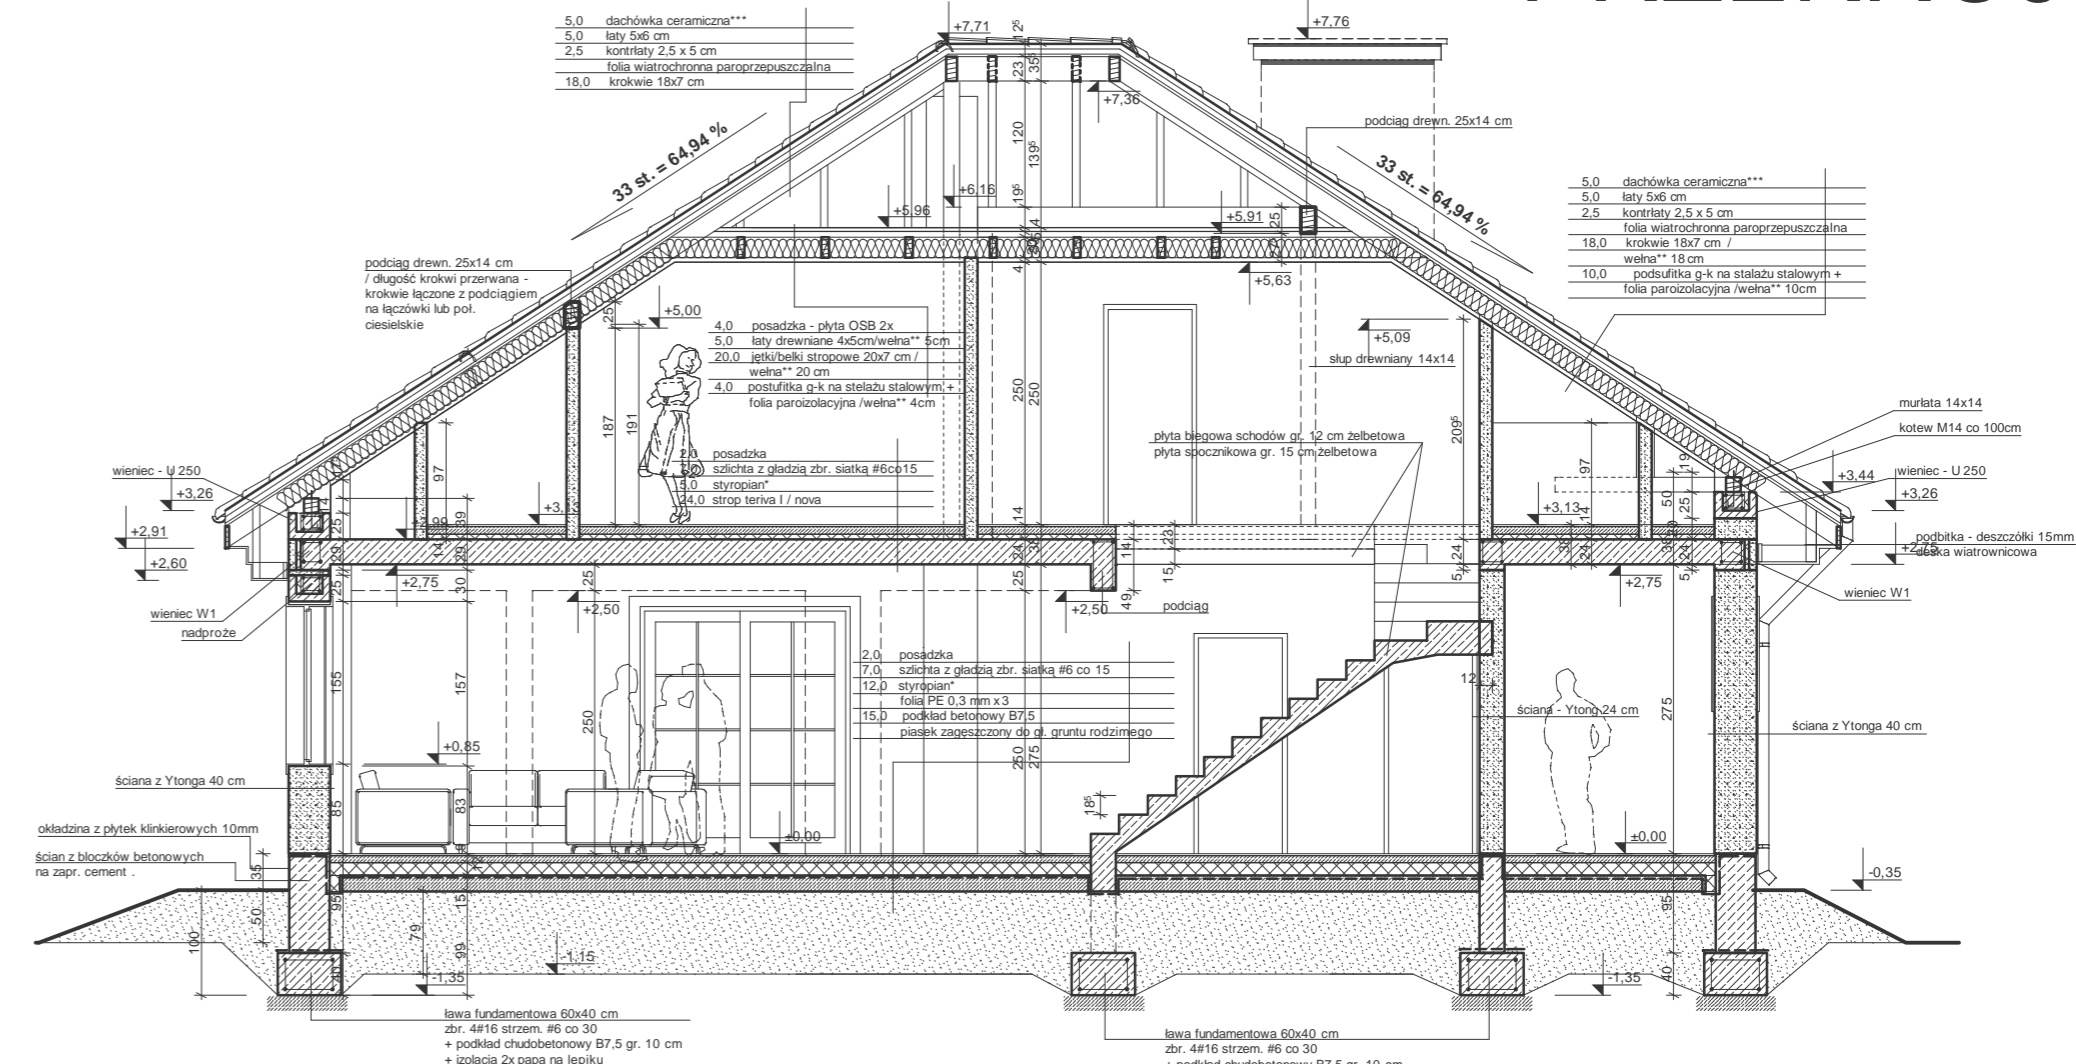

PRZEKRÓJ

1. proponowane rodzaje styropianu w zależności od miejsca zastosowania:
1. balkon/podłoga (w tym na gruncie) - "Termo Organika dach - podłoga"
  2. dach / stropodach - "Termo Organika dach - podłoga"
  3. ściany zewnętrzne - "Termo Organika fasada"
  4. fundamenty - "Termo Organika fundament"
3. ** dla budynków o podwyższonej energooszczędności:
1. podłoga na gruncie - "Termo Organika Termonium dach - podłoga"
  2. ściany zewnętrzne - "Termo Organika Termonium Plus fasada"
  3. fundamenty - "Termo Organika Termonium fundament"
5. *** proponowana wełna mineralna/szklana w zależności od miejsca zastosowania:
   "Wełna Krauf Insulation w Ecose Technology"
1. dach skośny - Classic 032; Classic 039; Unifit 035; Unifit 039
  2. strop drewniany - Classic 039; Classic 044
  3. fasada wertykalna - TP 116; TP 435 B; TP 425 B; TPM 135
7. **** kompletny system ociepleń Termo Organika
8. ***** deska elewacyjna Cedral