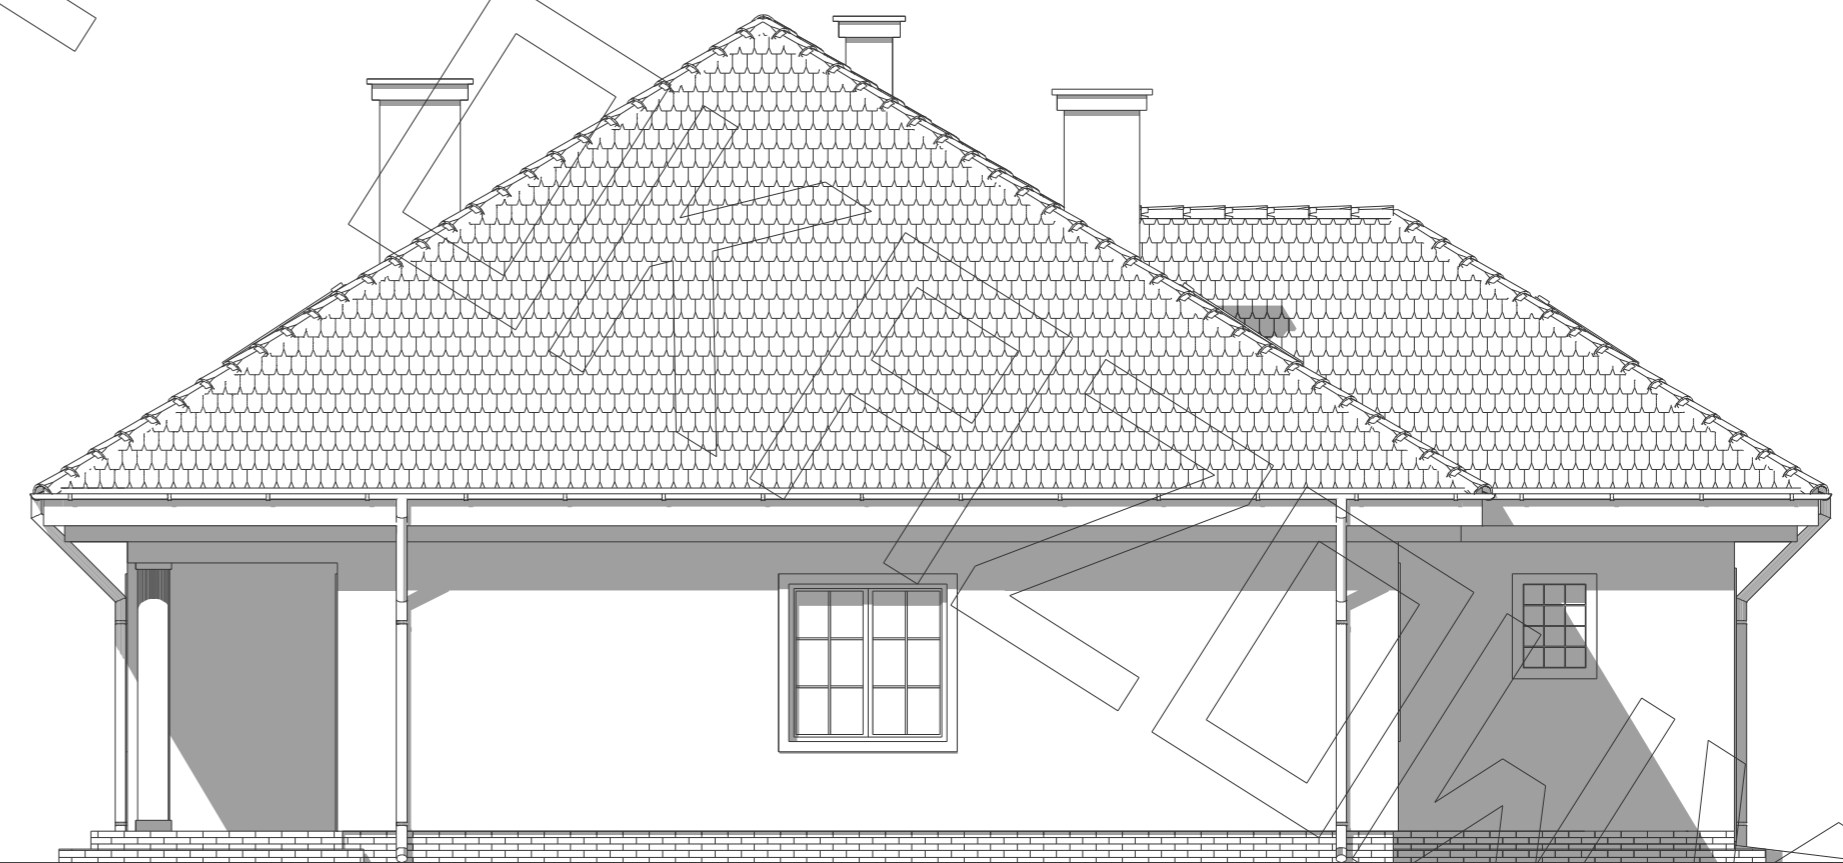

RZUT PARTERU

Wariantowe rozwiązanie kuchni
(kuchnia z wydzieloną spiżarnią):

RZUT PODDASZA

PRZEKRÓJ

- * proponowane rodzaje styropianu w zależności od miejsca zastosowania:
1. balkon/podłoga (w tym na gruncie) - "Termo Organika dach - podłoga"
 2. dach / stropodach - "Termo Organika dach - podłoga"
 3. ściany zewnętrzne - "Termo Organika fasada"
 4. fundamenty - "Termo Organika fundament"
- ** dla budynków o podwyższonej energooszczędności:
1. podłoga na gruncie - "Termo Organika Termonium dach - podłoga"
 2. ściany zewnętrzne - "Termo Organika Termonium Plus fasada"
 3. fundamenty - "Termo Organika Termonium fundament"
- *** proponowana wełna mineralna/szklana w zależności od miejsca zastosowania:
"Wełna Krauf Insulation w Ecose Technology"
1. dach skośny - Classic 032; Classic 039; Unifit 035; Unifit 039
 2. strop drewniany - Classic 039; Classic 044
 3. fasada wertykalna - TP 116; TP 435 B; TP 425 B; TPM 135
- **** kompletny system ociepleń Termo Organika
- ***** deska elewacyjna Cedral

ELEWACJE

elewacja boczna :

elewacja frontowa :

elewacja ogrodowa :

elewacja boczna :