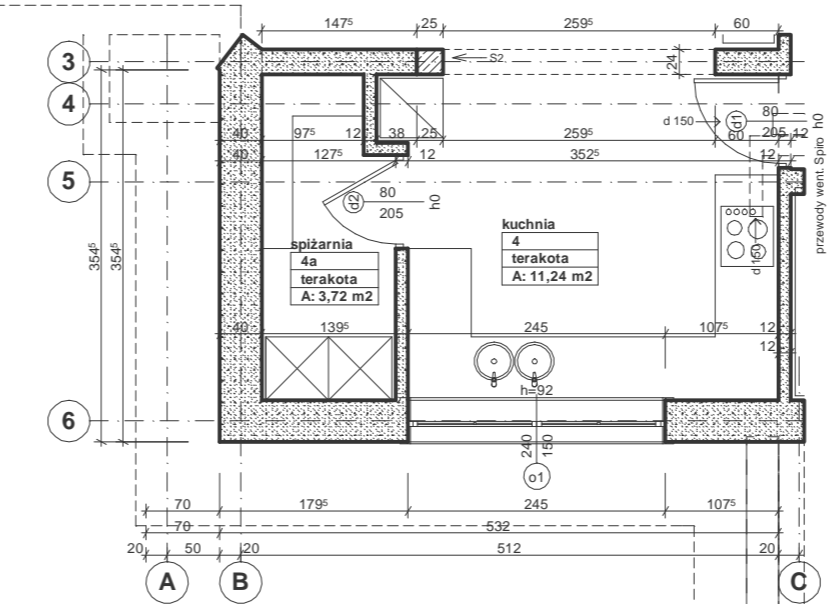

RZUT PARTERU

Wariantowe rozwiązanie kuchni
(kuchnia z wydzieloną spiżarnią):

RZUT PODDASZA

PRZEKRÓJ

- * proponowane rodzaje styropianu w zależności od miejsca zastosowania:
1. balkon/podłoga (w tym na gruncie) - "Termo Organika dach - podłoga"
 2. dach / stropodach - "Termo Organika dach - podłoga"
 3. ściany zewnętrzne - "Termo Organika fasada"
 4. fundamenty - "Termo Organika fundament"
- ** dla budynków o podwyższonej energooszczędności:
1. podłoga na gruncie - "Termo Organika Termonium dach - podłoga"
 2. ściany zewnętrzne - "Termo Organika Termonium Plus fasada"
 3. fundamenty - "Termo Organika Termonium fundament"
- *** proponowana wełna mineralna/szklana w zależności od miejsca zastosowania:
"Wełna Krauf Insulation w Ecose Technology"
1. dach skośny - Classic 032; Classic 039; Unifit 035; Unifit 039
 2. strop drewniany - Classic 039; Classic 044
 3. fasada wertykalna - TP 116; TP 435 B; TP 425 B; TPM 135
- **** kompletny system ociepleń Termo Organika
- ***** deska elewacyjna Cedral